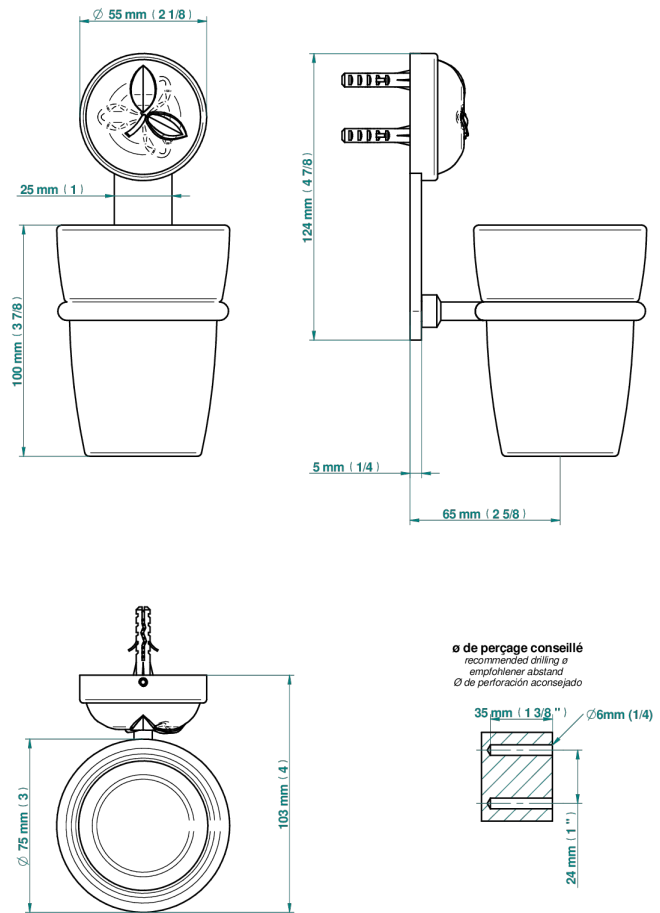

POMME CRISTAL CLAIR SATINE

A42-536

Porte-verre mural avec verre

THG[®]
PARIS

56730

28/12/2021

CARACTÉRISTIQUES

- Accessoire en laiton
- Gobelet en verre