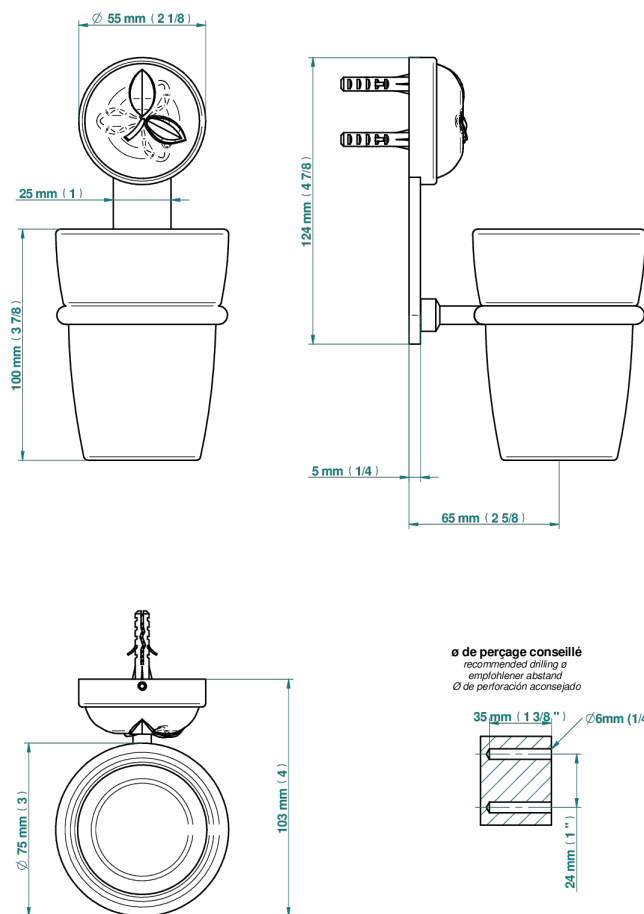

POMME, CRISTAL SATINADO

A42-536

Portavaso mural con vaso de cristal

THG[®]
PARIS

56730

28/12/2021

CARACTERÍSTICAS

- Pomme, cristal satinado
- Portavaso mural con vaso de cristal