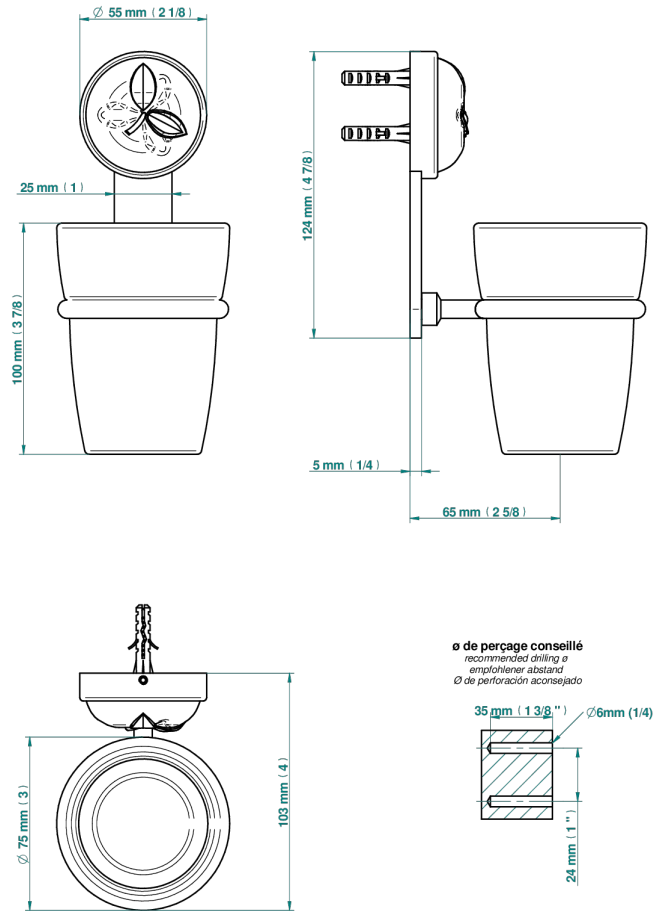

POMME, CRISTAL SATINADO

A42-536

Portavaso mural con vaso de cristal

THG[®]
PARIS

56730

28/12/2021

CARACTERÍSTICAS

- Pomme, cristal satinado
- Portavaso mural con vaso de cristal