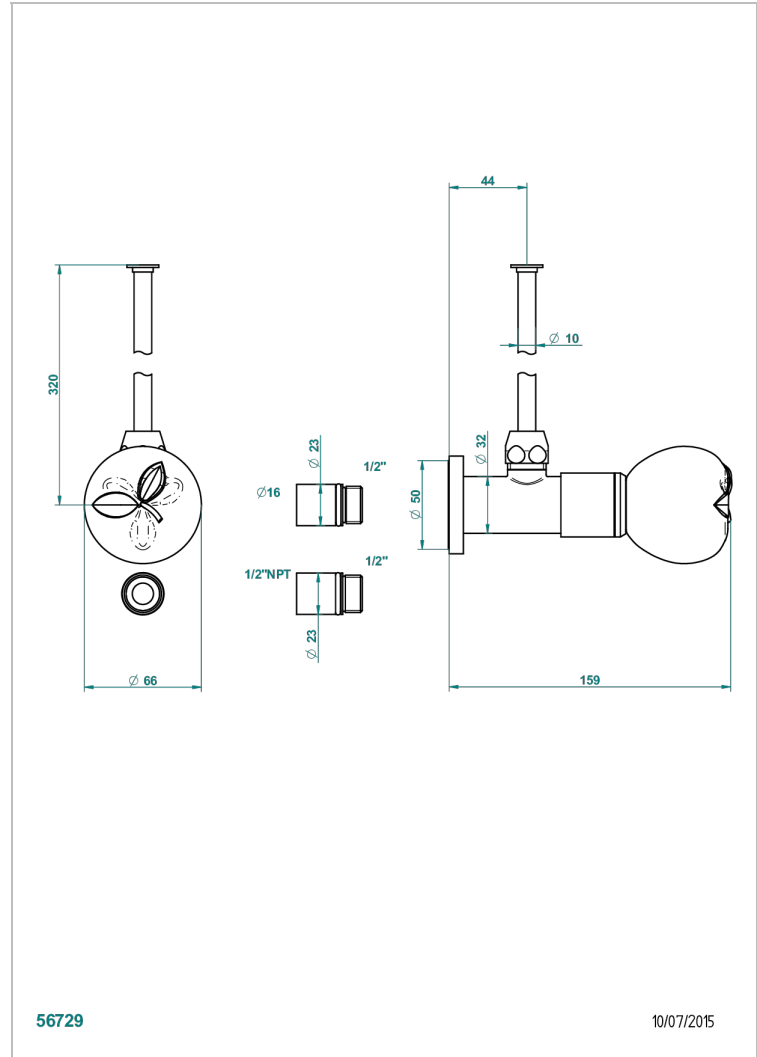

# POMME CRISTAL LUSTRE OR

A46-181/SWC

Robinet de réglage jonction femelle avec tube de 50 cm et sachet d'adaptateur, rosace et croisillon de style standard américain pour wc

THG<sup>®</sup>  
PARIS

## CARACTÉRISTIQUES

- Tête à disque céramique 1/2"
- Permet de stopper l'eau pour intervention sur la robinetterie
- Tubes en cuivre de 50 cm coloris idem robinetterie
- Raccordements aux standards US pour vanne réf. 35