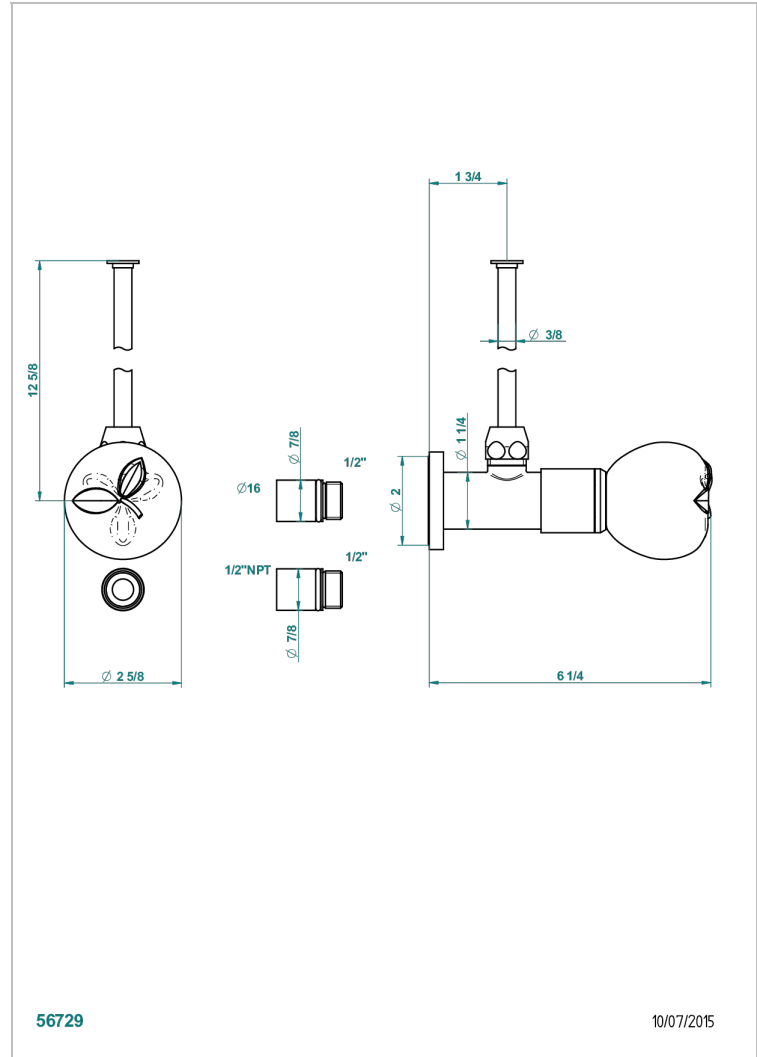

# POMME CRISTAL LUSTRE OR

A46-181/SWC

Robinet de réglage jonction femelle avec tube de 50 cm et sachet d'adaptateur, rosace et croisillon de style standard américain pour wc

THG<sup>®</sup>  
PARIS

56729

10/07/2015

## CARACTÉRISTIQUES

- Tête à disque céramique 1/2"
- Permet de stopper l'eau pour intervention sur la robinetterie
- Tubes en cuivre de 50 cm coloris idem robinetterie
- Raccordements aux standards US pour vanne réf. 35