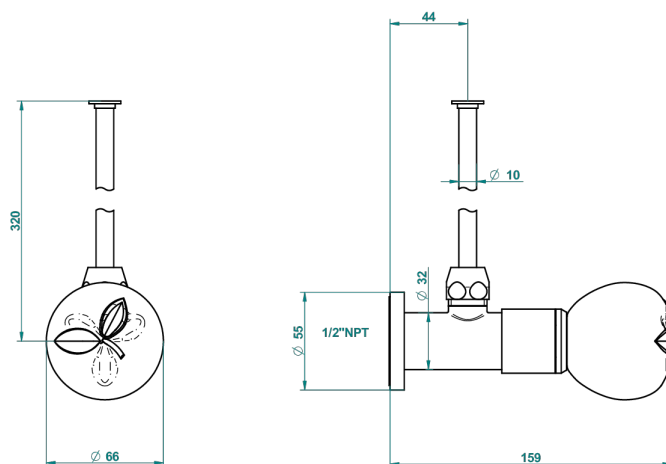

POMME CRISTAL CLAIR SATINE

A42-181/SWC

Robinet de réglage jonction femelle avec tube de 50 cm et sachet d'adaptateur, rosace et croisillon de style standard américain pour wc

56728

07/03/2016

CARACTÉRISTIQUES

- Tête à disque céramique 1/2"
- Permet de stopper l'eau pour intervention sur la robinetterie
- Tubes en cuivre de 50 cm coloris idem robinetterie
- Raccordements aux standards US pour vanne réf. 35

FINITIONS DISPONIBLES