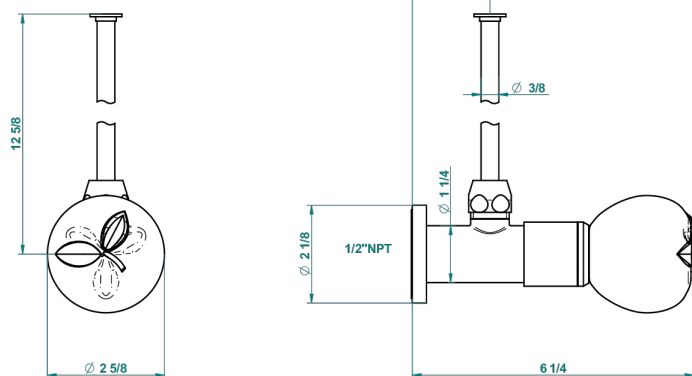

# POMME CRISTAL CLAIR SATINE

A42-181/SWC

Robinet de réglage jonction femelle avec tube de 50 cm et sachet d'adaptateur, rosace et croisillon de style standard américain pour wc

56728

07/03/2016

## CARACTÉRISTIQUES

- Tête à disque céramique 1/2"
- Permet de stopper l'eau pour intervention sur la robinetterie
- Tubes en cuivre de 50 cm coloris idem robinetterie
- Raccordements aux standards US pour vanne réf. 35