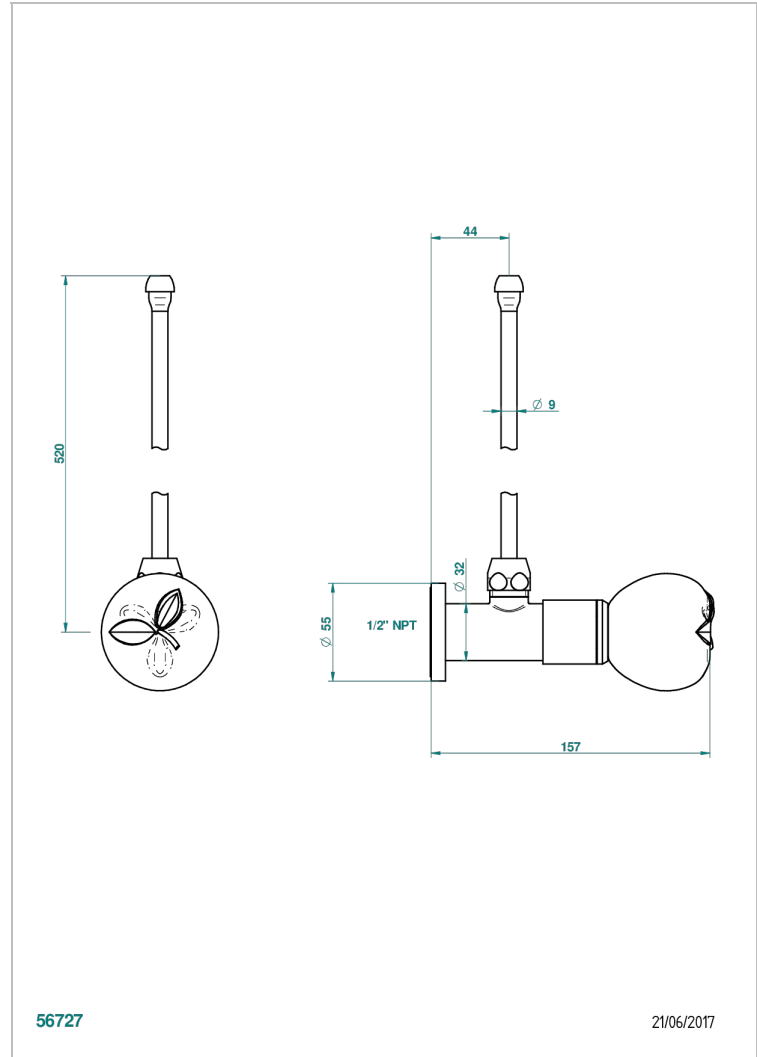

# POMME CRISTAL LUSTRE OR

A46-181/SLA

Robinet de réglage jonction femelle avec tube de 50 cm et sachet d'adaptateur, rosace et croisillon de style standard américain pour lavabo et bidet

THG<sup>®</sup>  
PARIS

## CARACTÉRISTIQUES

- Tête à disque céramique 1/2"
- Permet de stopper l'eau pour intervention sur la robinetterie
- Tubes en cuivre de 50 cm coloris idem robinetterie
- Raccordements aux standards US pour vanne réf. 35