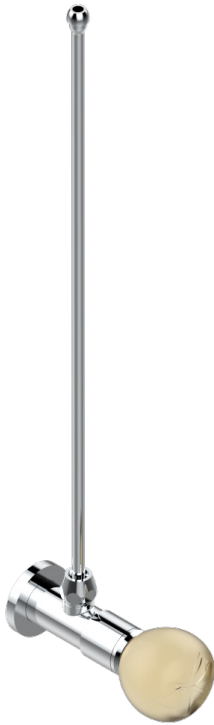

# POMME CRISTAL LUSTRE OR

A46-181/SLA

Robinet de réglage jonction femelle avec tube de 50 cm et sachet d'adaptateur, rosace et croisillon de style standard américain pour lavabo et bidet

THG<sup>®</sup>  
PARIS

## CARACTÉRISTIQUES

- Tête à disque céramique 1/2"
- Permet de stopper l'eau pour intervention sur la robinetterie
- Tubes en cuivre de 50 cm coloris idem robinetterie
- Raccordements aux standards US pour vanne réf. 35

## FINITIONS DISPONIBLES

Bronze clair - D01  
Chromé - A02  
Chromé / doré - G02  
Chromé mat - C02  
Doré brillant - F01  
Doré mat - F07

Nickel brillant - B01  
Nickel mat - C01  
Noir mat céramique - D30  
Or pâle - F30  
Or pâle mat - F31  
Pvd blush - H62

Pvd blush mat - H60  
Pvd couleur bronze brown - F33  
Pvd couleur bronze brown - mat - F34  
Pvd couleur doré - H52  
Pvd couleur doré mat - H53  
Pvd couleur laiton - H49

Pvd couleur laiton mat - H50  
Pvd couleur nickel - H55  
Pvd couleur nickel mat - H56  
Pvd graphite - H64  
Pvd graphite mat - H65  
Pvd umber - H66