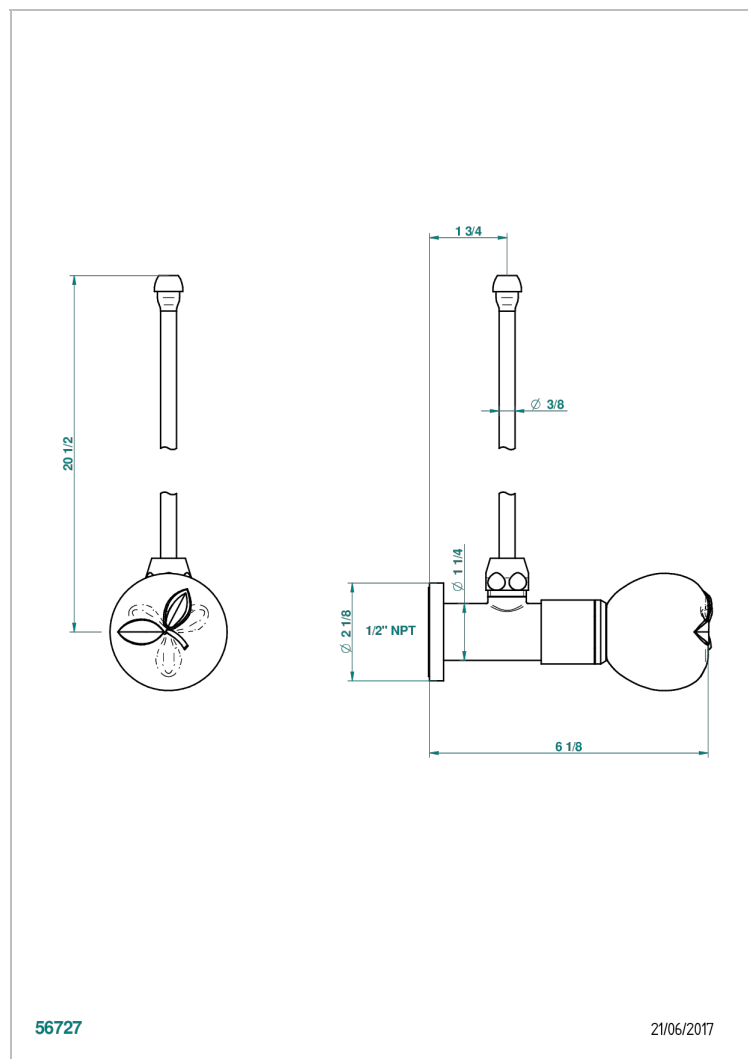

POMME CRISTAL LUSTRE OR

A46-181/SLA

Robinet de réglage jonction femelle avec tube de 50 cm et sachet d'adaptateur, rosace et croisillon de style standard américain pour lavabo et bidet

CARACTÉRISTIQUES

- Tête à disque céramique 1/2"
- Permet de stopper l'eau pour intervention sur la robinetterie
- Tubes en cuivre de 50 cm coloris idem robinetterie
- Raccordements aux standards US pour vanne réf. 35

FINITIONS DISPONIBLES

Bronze clair - D01
Chromé - A02
Chromé / doré - G02
Chromé mat - C02
Doré brillant - F01
Doré mat - F07

Nickel brillant - B01
Nickel mat - C01
Noir mat céramique - D30
Or pâle - F30
Or pâle mat - F31
Pvd blush - H62