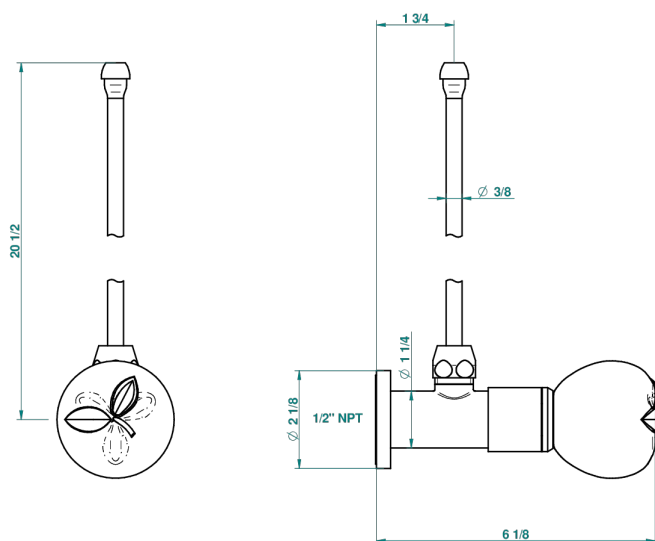

POMME CRISTAL LUSTROSO DORADO

A46-181/SLA

Angle valve with 3/8 supply lavatory quick adaptor set

THG[®]
PARIS

56727

21/06/2017

CARACTERÍSTICAS

- Pomme cristal lustroso dorado
- Angle valve with 3/8 supply lavatory quick adaptor set

ACABADOS DISPONIBLES

Bronce claro - D01
Cerámica negra mate - D30
Cobre viejo mate - H07
Cromo - A02
Cromo / dorado - G02
Cromo mate - C02

Dorado - F01
Dorado mate - F07
Dorado pálido - F30
Dorado pálido mate (sin barniz) - F31
Níquel - B01
Níquel mate - C01