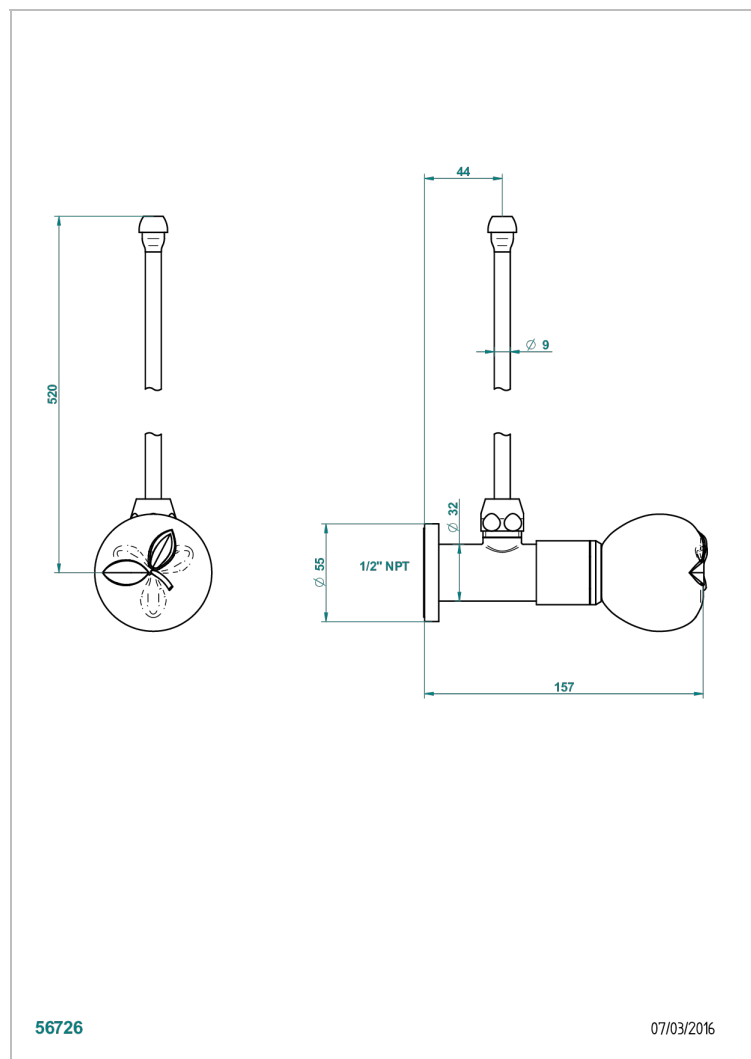

# POMME CRISTAL CLAIR SATINE

A42-181/SLA

Robinet de réglage jonction femelle avec tube de 50 cm et sachet d'adaptateur, rosace et croisillon de style standard américain pour lavabo et bidet

56726

07/03/2016

## CARACTÉRISTIQUES

- Tête à disque céramique 1/2"
- Permet de stopper l'eau pour intervention sur la robinetterie
- Tubes en cuivre de 50 cm coloris idem robinetterie
- Raccordements aux standards US pour vanne réf. 35