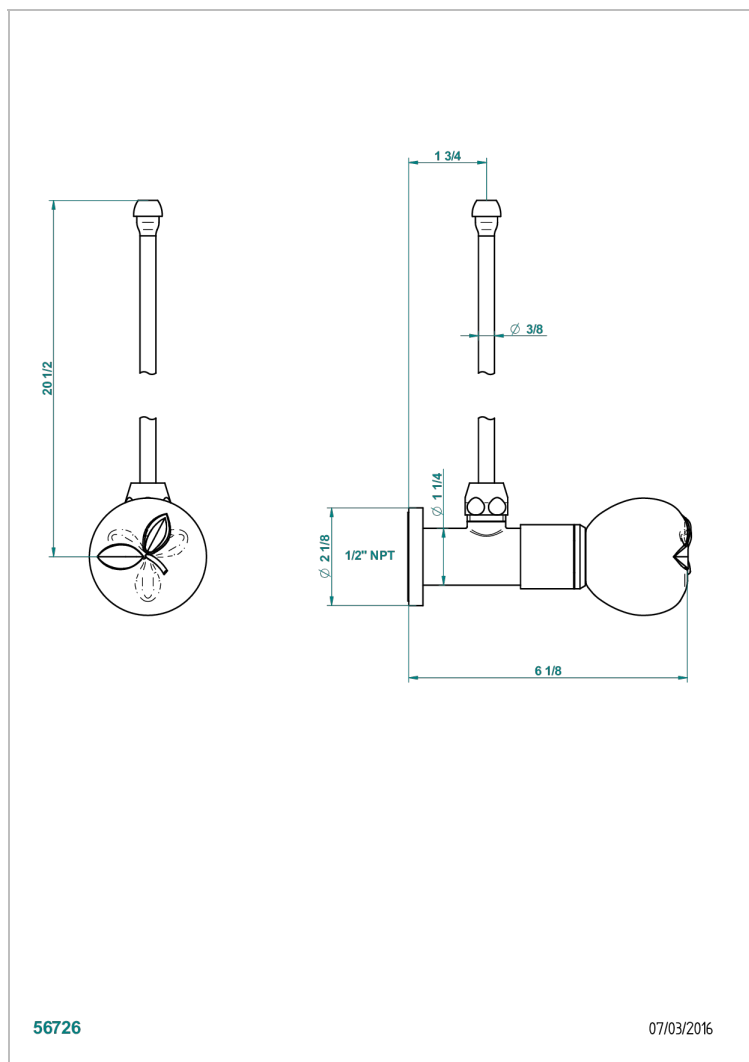

POMME CRISTAL CLAIR SATINE

A42-181/SLA

Robinet de réglage jonction femelle avec tube de 50 cm et sachet d'adaptateur, rosace et croisillon de style standard américain pour lavabo et bidet

CARACTÉRISTIQUES

- Tête à disque céramique 1/2"
- Permet de stopper l'eau pour intervention sur la robinetterie
- Tubes en cuivre de 50 cm coloris idem robinetterie
- Raccordements aux standards US pour vanne réf. 35

FINITIONS DISPONIBLES