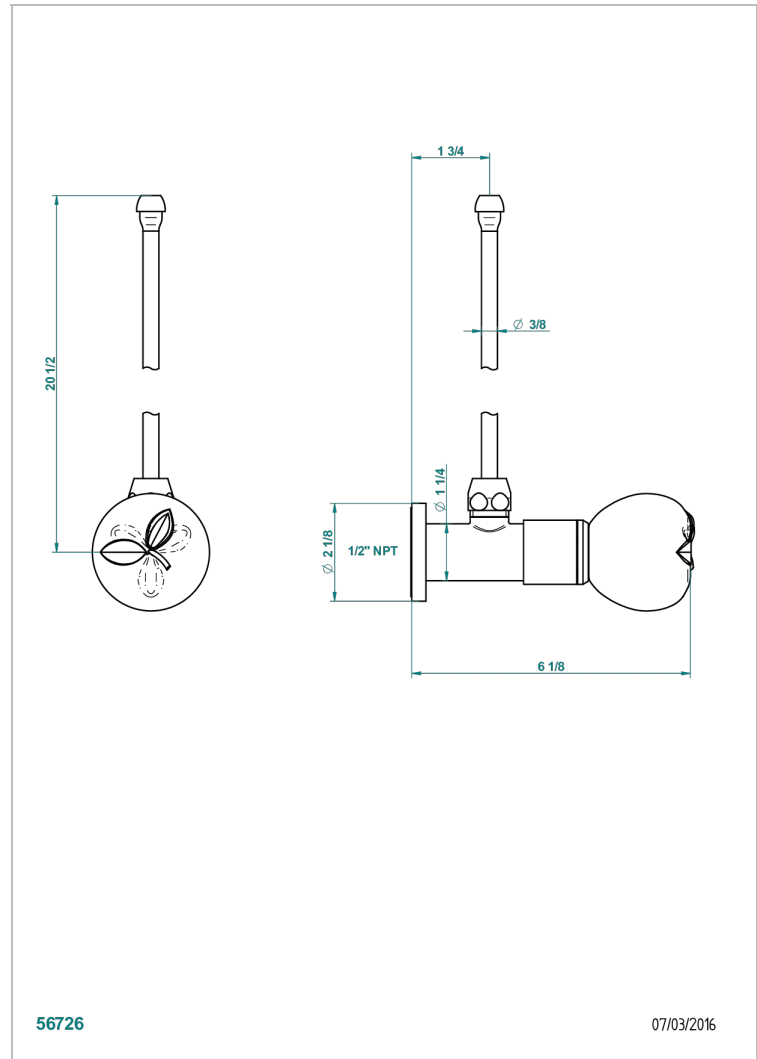

POMME, CRISTAL SATINADO

A42-181/SLA

Angle valve with 3/8 supply lavatory quick adaptor set

THG[®]
PARIS

CARACTERÍSTICAS

- Pomme, cristal satinado
- Angle valve with 3/8 supply lavatory quick adaptor set

ACABADOS DISPONIBLES

Bronce claro - D01
Cerámica negra mate - D30
Cobre viejo mate - H07
Cromo - A02
Cromo / dorado - G02
Cromo mate - C02

Dorado - F01
Dorado mate - F07
Dorado pálido - F30
Dorado pálido mate (sin barniz) - F31
Níquel - B01
Níquel mate - C01