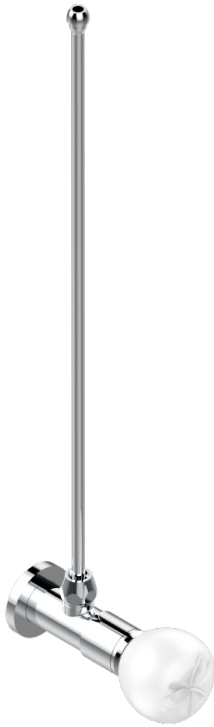

POMME, CRISTAL SATINADO

A42-181/SLA

Angle valve with 3/8 supply lavatory quick adaptor set

THG[®]
PARIS

CARACTERÍSTICAS

- Pomme, cristal satinado
- Angle valve with 3/8 supply lavatory quick adaptor set

ACABADOS DISPONIBLES

Bronce claro - D01
Cerámica negra mate - D30
Cobre viejo mate - H07
Cromo - A02
Cromo / dorado - G02
Cromo mate - C02

Dorado - F01
Dorado mate - F07
Dorado pálido - F30
Dorado pálido mate (sin barniz) - F31
Níquel - B01
Níquel mate - C01

Níquel viejo - H28
Pvd blush - H62
Pvd blush mate - H60
Pvd color latón - H49
Pvd color latón mate - H50
Pvd color níquel - H55

Pvd color níquel mate - H56
Pvd color oro - H52
Pvd color oro mate - H53
Pvd grafito - H64
Pvd grafito mate - H65
Pvd marrón bronce - F33

Pvd marrón bronce mate - F34
Pvd umber - H66
Pvd umber mate - H67