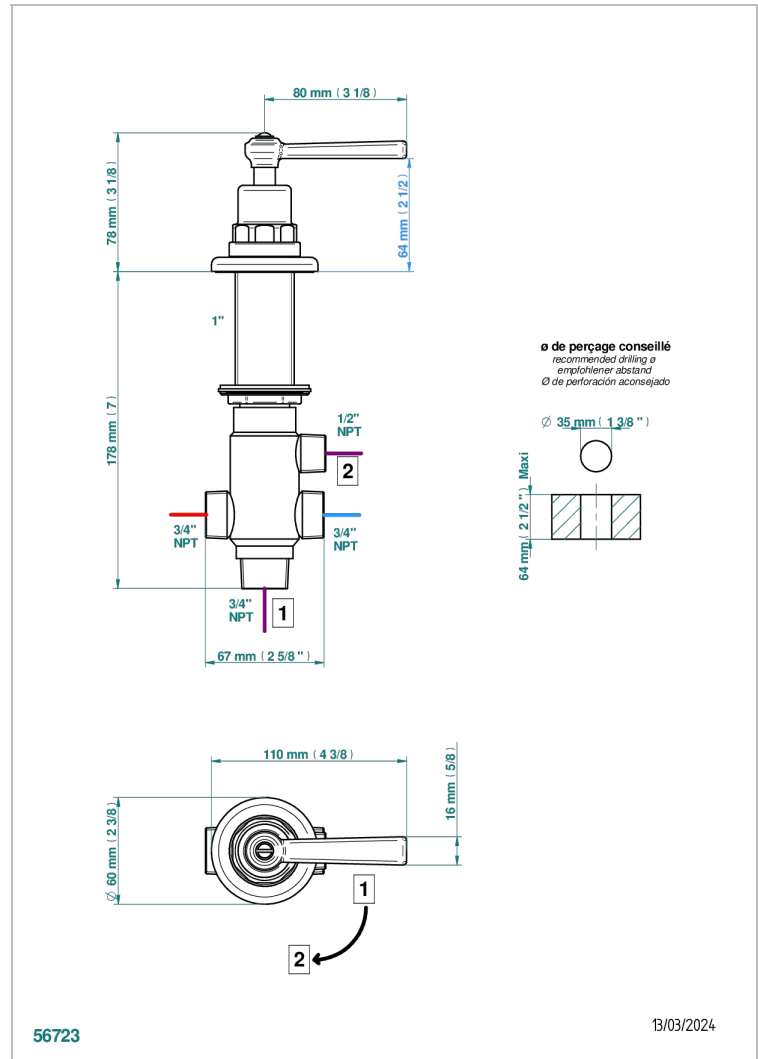

# CLUB SAINT-GERMAIN CON MANETAS

G7J-50/4/VG

Inversor manual sobre encimera 4 vías (2 salidas , 2 entradas)

THG<sup>®</sup>  
PARIS

## CARACTERÍSTICAS

- Club Saint-Germain con manetas
- Inversor manual sobre encimera 4 vías (2 salidas , 2 entradas)

## ESPECIFICACIONES TÉCNICAS

- Recommandé : 3 bars (max. 5 bars) - Advised : 43,5 psi (max. 72 psi)
- débit sortie Douchette 1/2 : 50 l/min à 3 bars - fonction 1/2 : 13,2 gpm at 43.5 psi
- débit sortie Bec 3/4 : 70 l/min - fonction 3/4 : 18,5 gpm at 43.5 psi