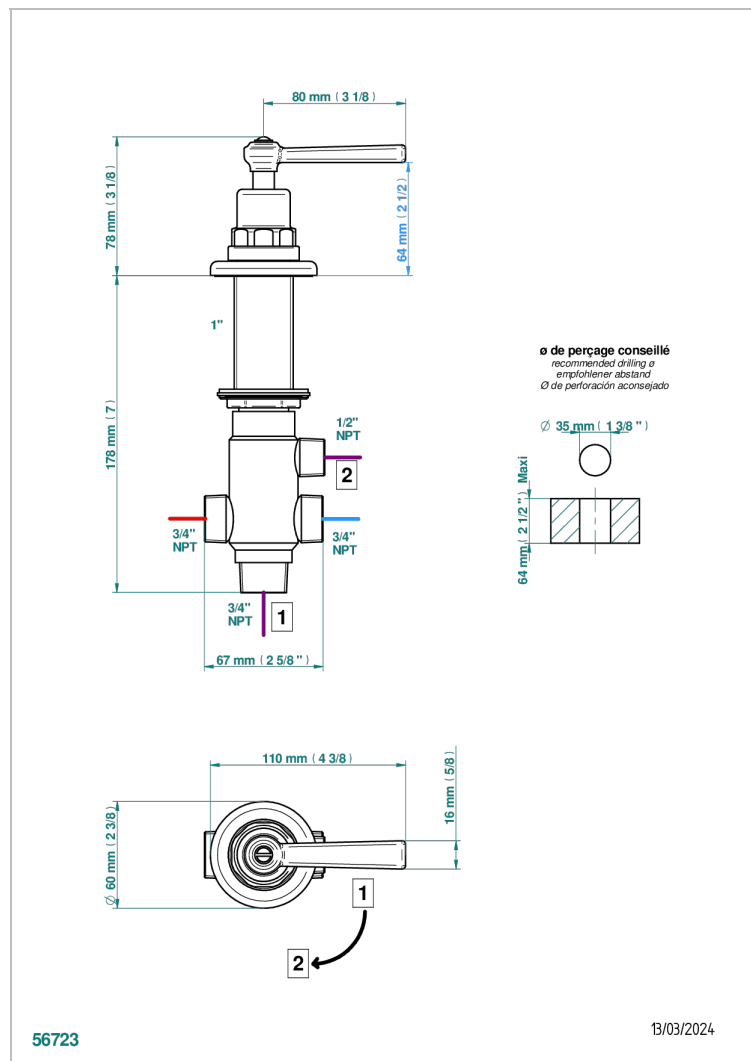

CLUB SAINT-GERMAIN WITH LEVER

G7J-50/4/VG

Rim mounted 4 way diverter : 2 inlets and 2 outlets

CHARACTERISTIC

- Club Saint-Germain with lever
- Rim mounted 4 way diverter : 2 inlets and 2 outlets

TECHNICAL SPECS

- Recommandé : 3 bars (max. 5 bars) - Advised : 43,5 psi (max. 72 psi)
- débit sortie Douchette 1/2 : 50 l/min à 3 bars - fonction 1/2 : 13,2 gpm at 43.5 psi
- débit sortie Bec 3/4 : 70 l/min - fonction 3/4 : 18,5 gpm at 43.5 psi