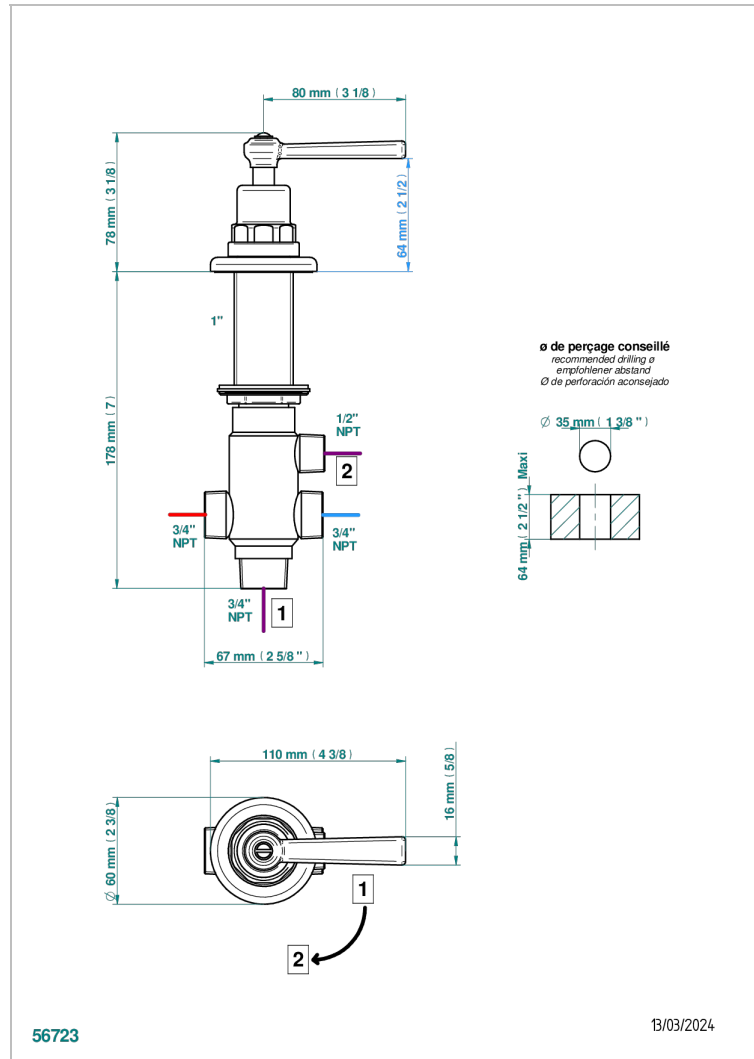

CLUB SAINT-GERMAIN CON MANETAS

G7J-504VGUS

4 WAYS DECK DIVERTER WITH TRIM

THG[®]
PARIS

CARACTERÍSTICAS

- Club Saint-Germain con manetas
- 4 WAYS DECK DIVERTER WITH TRIM

ESPECIFICACIONES TÉCNICAS

- Recommandé : 3 bars (max. 5 bars) - Advised : 43,5 psi (max. 72 psi)
- débit sortie Douchette 1/2 : 50 l/min à 3 bars - fonction 1/2 : 13,2 gpm at 43.5 psi
- débit sortie Bec 3/4 : 70 l/min - fonction 3/4 : 18,5 gpm at 43.5 psi