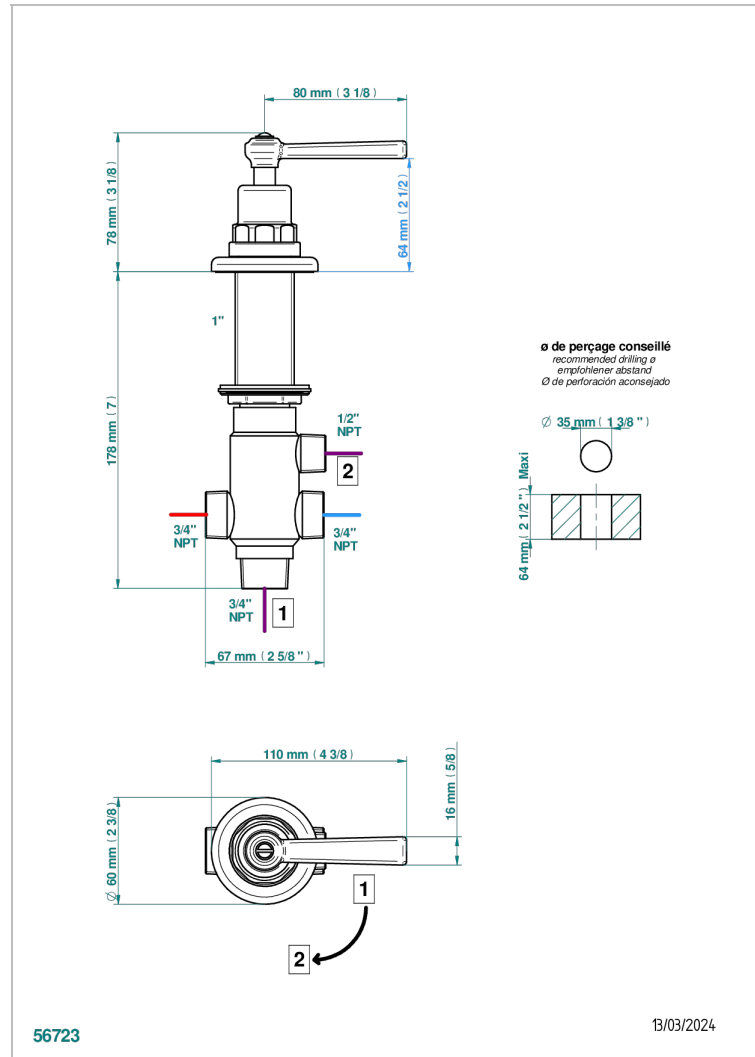

# SAINT-GERMAIN WITH LEVER

G7D-50/4/VG

Rim mounted 4 way diverter : 2 inlets and 2 outlets

## CHARACTERISTIC

- Saint-germain with lever
- Rim mounted 4 way diverter : 2 inlets and 2 outlets

## TECHNICAL SPECS

- Recommandé : 3 bars (max. 5 bars) - Advised : 43,5 psi (max. 72 psi)
- débit sortie Douchette 1/2 : 50 l/min à 3 bars - fonction 1/2 : 13,2 gpm at 43.5 psi
- débit sortie Bec 3/4 : 70 l/min - fonction 3/4 : 18,5 gpm at 43.5 psi