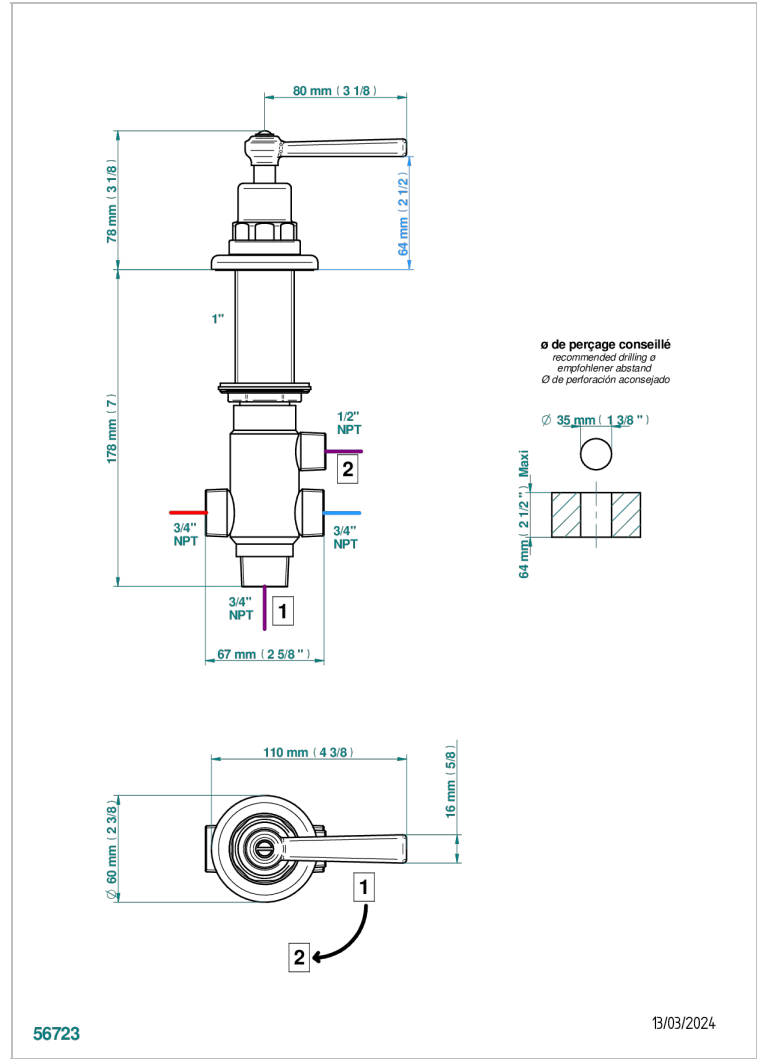

# SAINT-GERMAIN CON MANETAS

G7D-504VGUS

4 WAYS DECK DIVERTER WITH TRIM

THG<sup>®</sup>  
PARIS

## CARACTERÍSTICAS

- Saint-germain con manetas
- 4 WAYS DECK DIVERTER WITH TRIM

## ESPECIFICACIONES TÉCNICAS

- Recommandé : 3 bars (max. 5 bars) - Advised : 43,5 psi (max. 72 psi)
- débit sortie Douchette 1/2 : 50 l/min à 3 bars - fonction 1/2 : 13,2 gpm at 43.5 psi
- débit sortie Bec 3/4 : 70 l/min - fonction 3/4 : 18,5 gpm at 43.5 psi