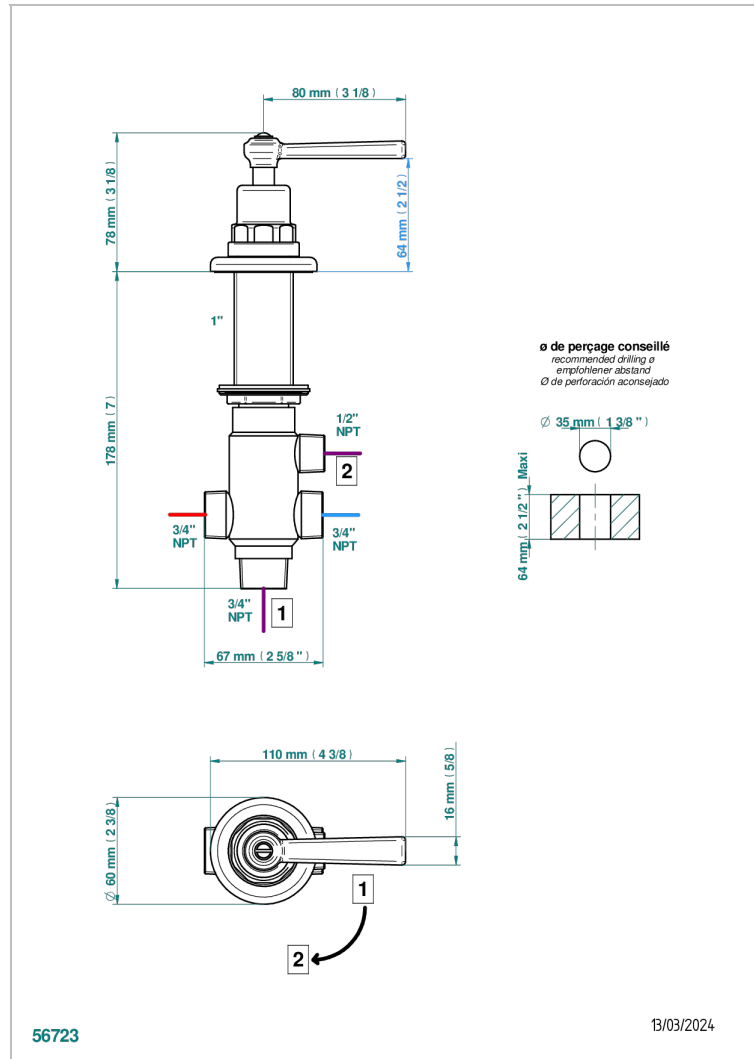

SAINT-GERMAIN WITH LEVER HANDLES

G7D-504VGUS

2-function deck diverter with trim

CHARACTERISTIC

- Saint-germain with lever handles
- 2-function deck diverter with trim

TECHNICAL SPECS

- Recommandé : 3 bars (max. 5 bars) - Advised : 43,5 psi (max. 72 psi)
- débit sortie Douchette 1/2 : 50 l/min à 3 bars - fonction 1/2 : 13,2 gpm at 43.5 psi
- débit sortie Bec 3/4 : 70 l/min - fonction 3/4 : 18,5 gpm at 43.5 psi