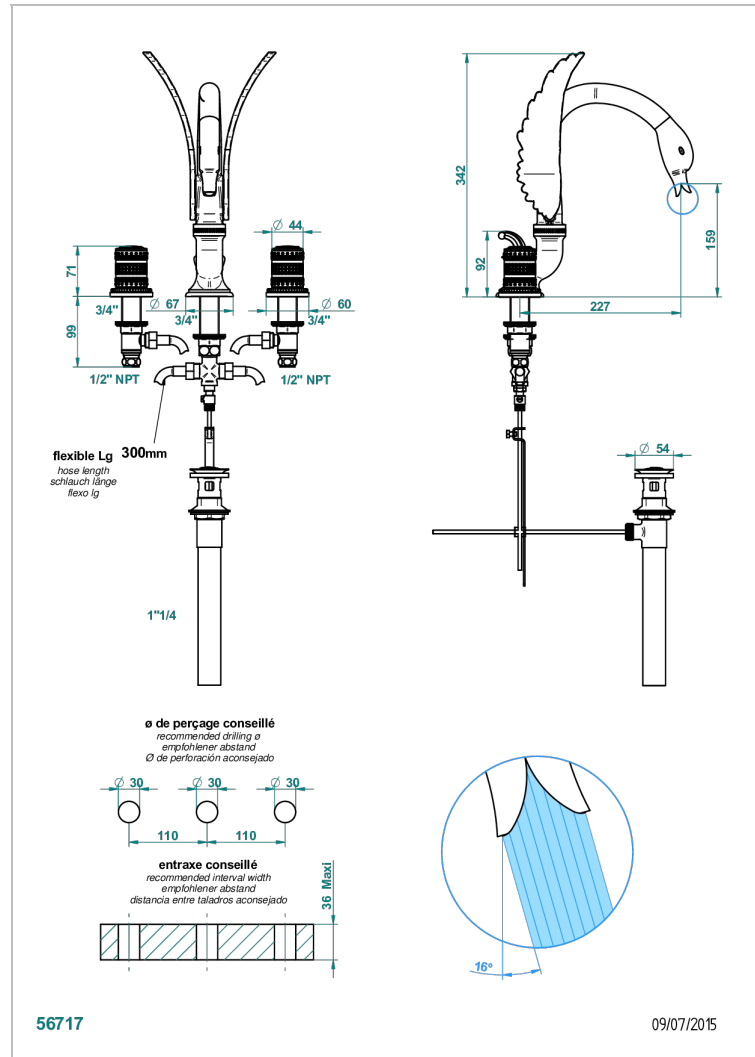

MONTE CARLO PORCELAINE OR

U8B-152/US

Mélangeur de lavabo 3 trous avec vidage, bec haut, standard américain

THG[®]
PARIS

CARACTÉRISTIQUES

- Bec haut
- Laiton sans plomb
- Têtes à disques céramique 1/2" 1/4 tour
- Aérateur-mousseur
- Vidage et raccordements aux standards US

FINITIONS DISPONIBLES

Bronze clair - D01
Chromé - A02
Chromé / doré - G02
Chromé mat - C02
Doré brillant - F01
Doré mat - F07

Nickel brillant - B01
Nickel mat - C01
Noir mat céramique - D30
Or pâle - F30
Or pâle mat - F31
Vieux cuivre rouge mat - H07

Vieux nickel - H28