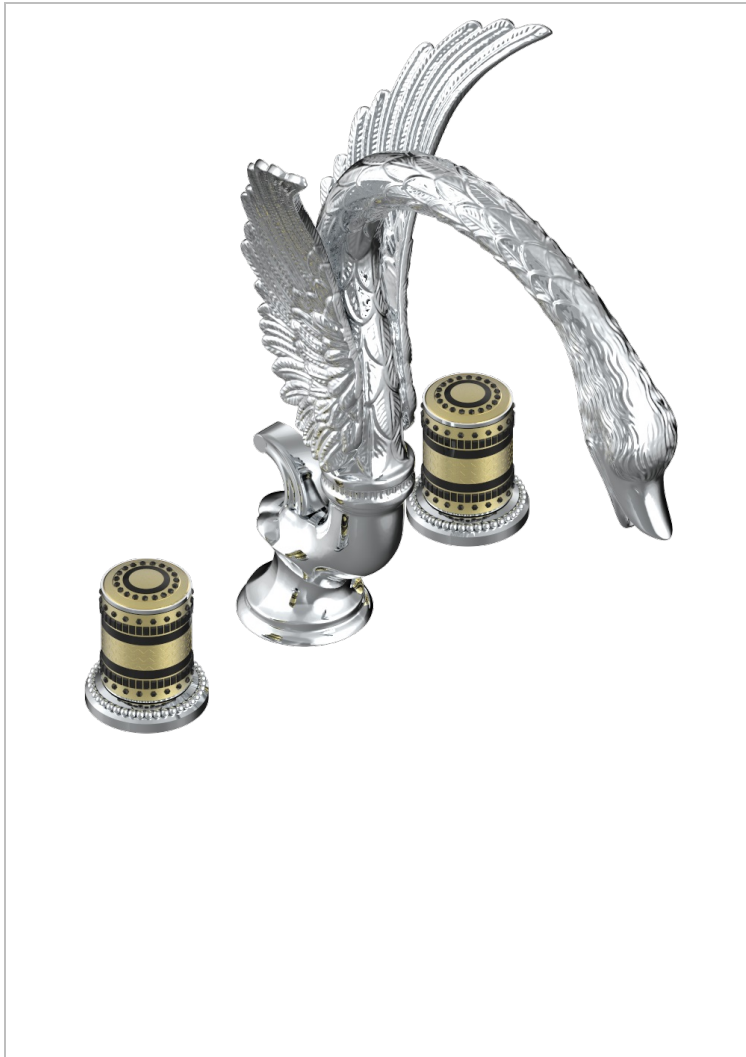

MONTE CARLO PORCELAINE OR

U8B-152/US

Mélangeur de lavabo 3 trous avec vidage, bec haut, standard américain

THG[®]
PARIS

CARACTÉRISTIQUES

- Bec haut
- Laiton sans plomb
- Têtes à disques céramique 1/2" 1/4 tour
- Aérateur-mousseur
- Vidage et raccordements aux standards US

FINITIONS DISPONIBLES

Bronze clair - D01
Chromé - A02
Chromé / doré - G02
Chromé mat - C02
Doré brillant - F01
Doré mat - F07

Nickel brillant - B01
Nickel mat - C01
Noir mat céramique - D30
Or pâle - F30
Or pâle mat - F31
Vieux cuivre rouge mat - H07

Vieux nickel - H28