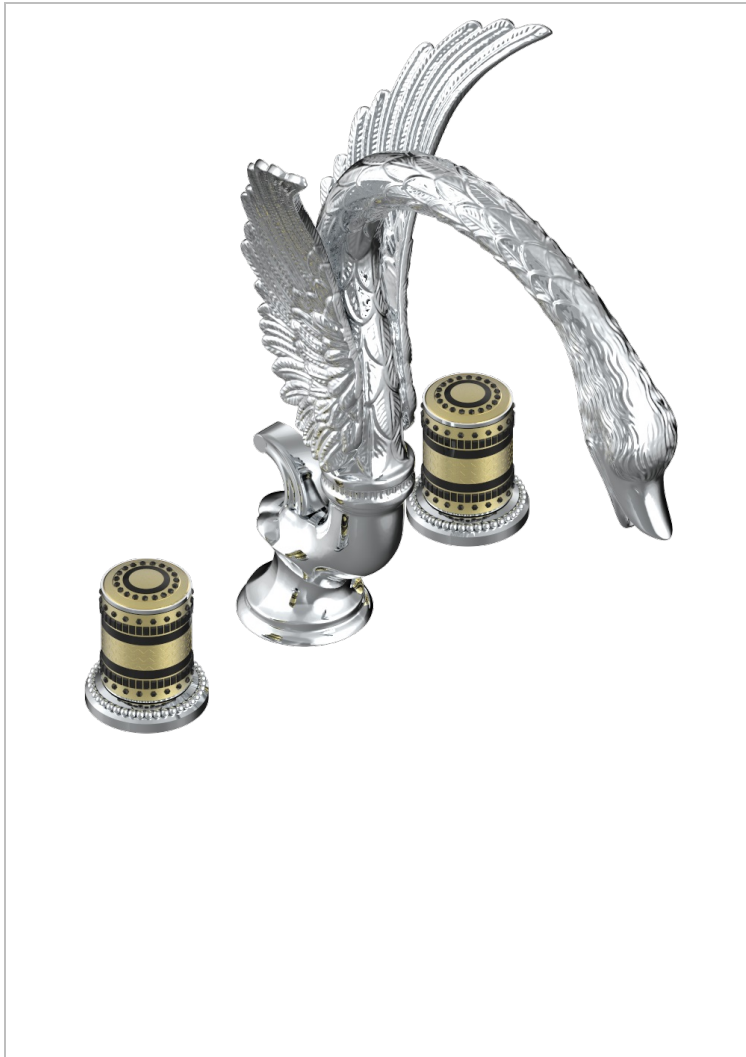

# MONTE CARLO - PORCELANA DORADO

U8B-152/US

Rim mounted 3-hole basin mixer with waste, high spout

## CARACTERÍSTICAS

- Monte Carlo - porcelana dorado
- Rim mounted 3-hole basin mixer with waste, high spout

## ACABADOS DISPONIBLES

Bronce claro - D01  
Cerámica negra mate - D30  
Cobre viejo mate - H07  
Cromo - A02  
Cromo / dorado - G02  
Cromo mate - C02

Dorado - F01  
Dorado mate - F07  
Dorado pálido - F30  
Dorado pálido mate (sin barniz) - F31  
Níquel - B01  
Níquel mate - C01

Níquel viejo - H28