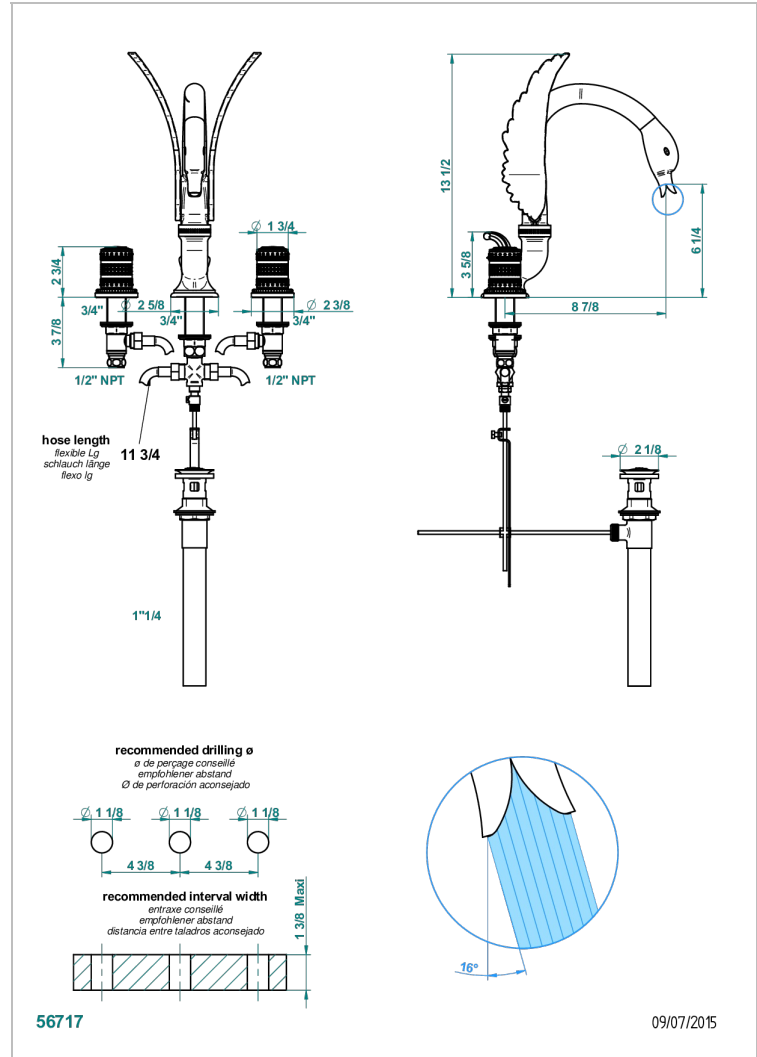

MONTE CARLO PORCELAINE OR

U8B-152/US

Mélangeur de lavabo 3 trous avec vidage, bec haut, standard américain

CARACTÉRISTIQUES

- Bec haut
- Laiton sans plomb
- Têtes à disques céramique 1/2" 1/4 tour
- Aérateur-mousseur
- Vidage et raccordements aux standards US

FINITIONS DISPONIBLES

Bronze clair - D01
Chromé - A02
Chromé / doré - G02
Chromé mat - C02
Doré brillant - F01
Doré mat - F07

Nickel brillant - B01
Nickel mat - C01
Noir mat céramique - D30
Or pâle - F30
Or pâle mat - F31
Vieux cuivre rouge mat - H07

Vieux nickel - H28