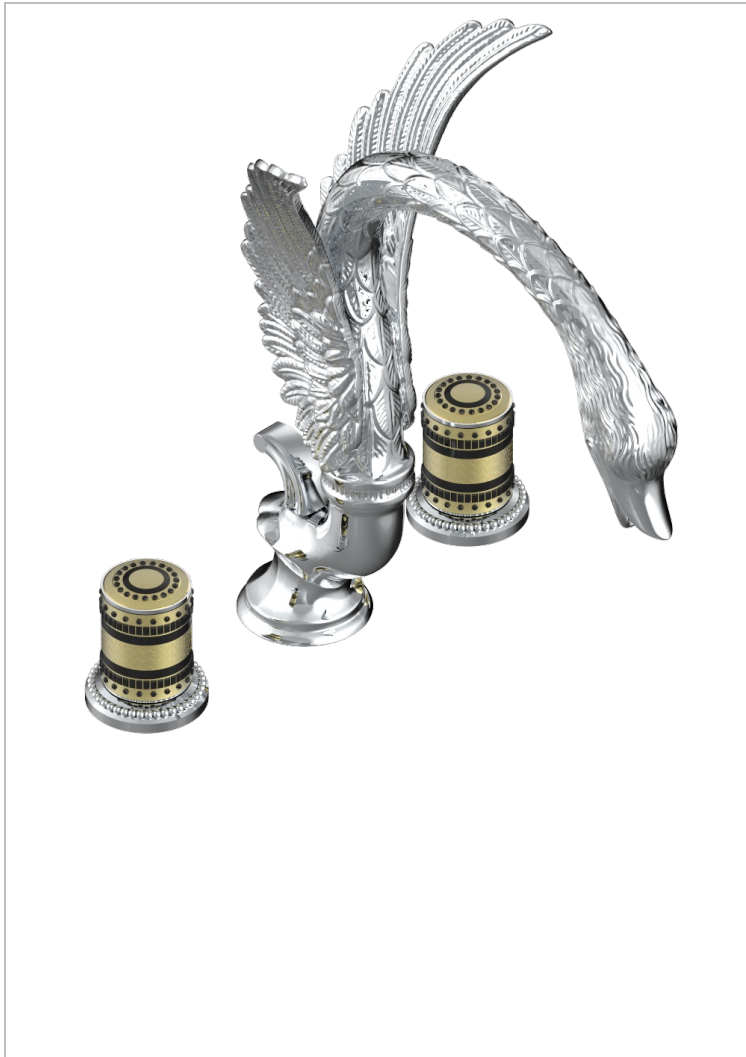

MONTE CARLO PORCELAINE OR

U8B-152/US

Mélangeur de lavabo 3 trous avec vidage, bec haut, standard américain

CARACTÉRISTIQUES

- Bec haut
- Laiton sans plomb
- Têtes à disques céramique 1/2" 1/4 tour
- Aérateur-mousseur
- Vidage et raccordements aux standards US

FINITIONS DISPONIBLES

Bronze clair - D01
Chromé - A02
Chromé / doré - G02
Chromé mat - C02
Doré brillant - F01
Doré mat - F07

Nickel brillant - B01
Nickel mat - C01
Noir mat céramique - D30
Or pâle - F30
Or pâle mat - F31
Vieux cuivre rouge mat - H07

Vieux nickel - H28