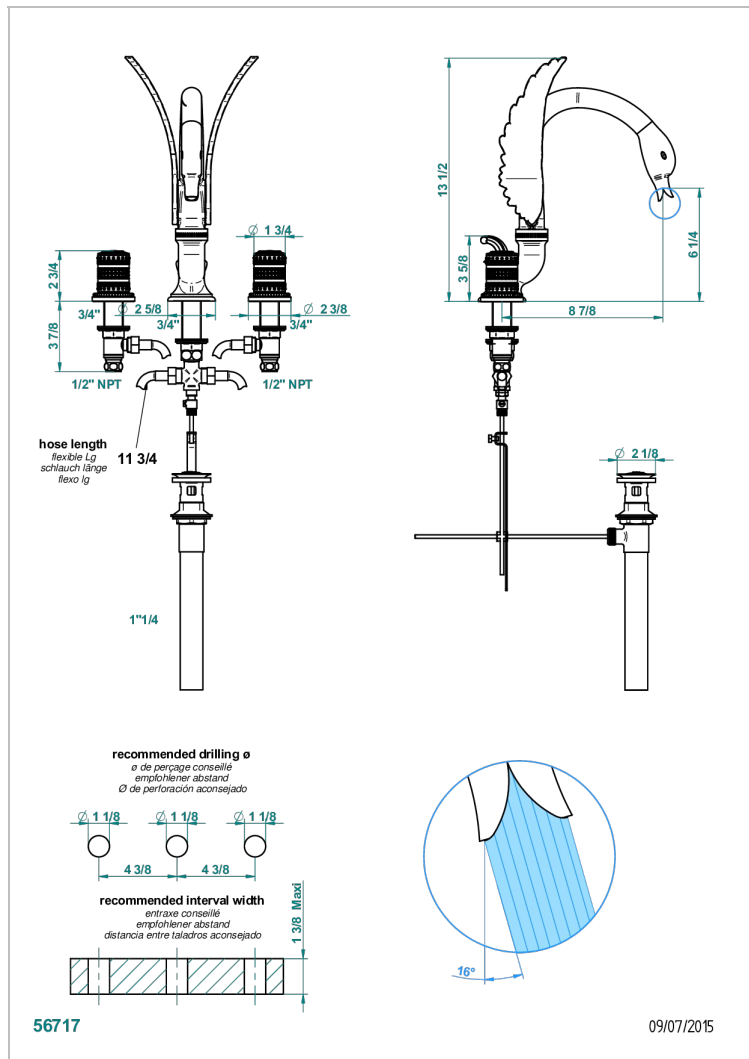

MONTE CARLO - PORCELANA DORADO

U8B-152/US

Rim mounted 3-hole basin mixer with waste, high spout

CARACTERÍSTICAS

- Monte Carlo - porcelana dorado
- Rim mounted 3-hole basin mixer with waste, high spout

ACABADOS DISPONIBLES

Bronce claro - D01
Cerámica negra mate - D30
Cobre viejo mate - H07
Cromo - A02
Cromo / dorado - G02
Cromo mate - C02

Dorado - F01
Dorado mate - F07
Dorado pálido - F30
Dorado pálido mate (sin barniz) - F31
Níquel - B01
Níquel mate - C01

Níquel viejo - H28