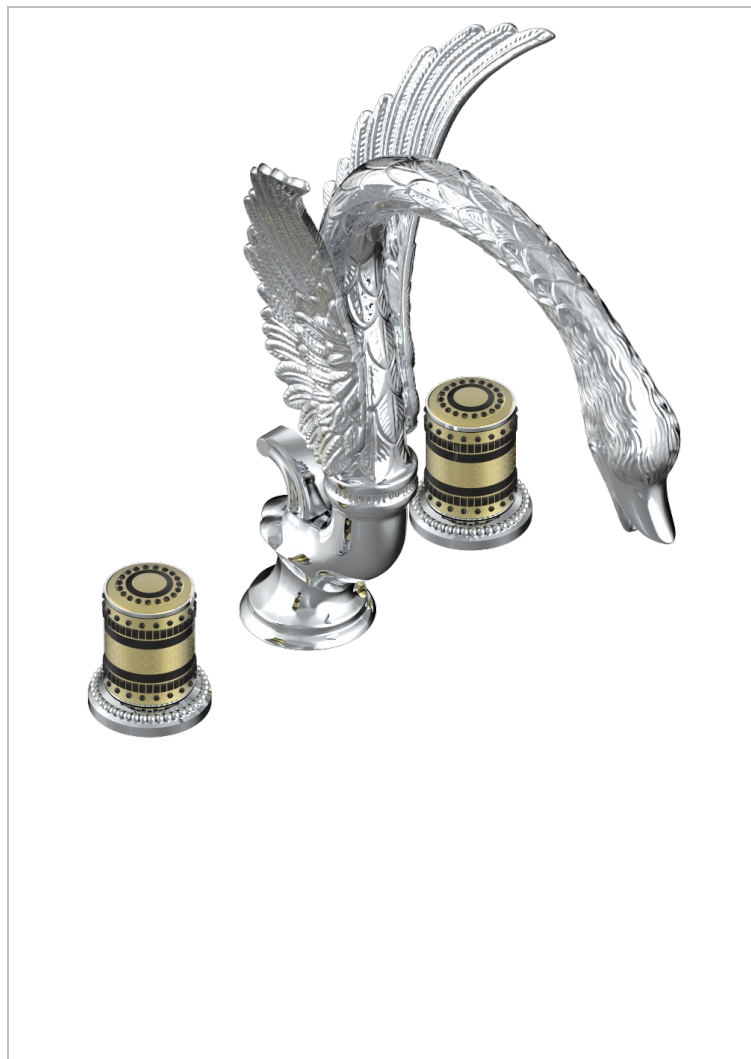

MONTE CARLO - PORCELANA DORADO

U8B-152/US

Rim mounted 3-hole basin mixer with waste, high spout

CARACTERÍSTICAS

- Monte Carlo - porcelana dorado
- Rim mounted 3-hole basin mixer with waste, high spout

ACABADOS DISPONIBLES

Bronce claro - D01
Cerámica negra mate - D30
Cobre viejo mate - H07
Cromo - A02
Cromo / dorado - G02
Cromo mate - C02

Dorado - F01
Dorado mate - F07
Dorado pálido - F30
Dorado pálido mate (sin barniz) - F31
Níquel - B01
Níquel mate - C01

Níquel viejo - H28