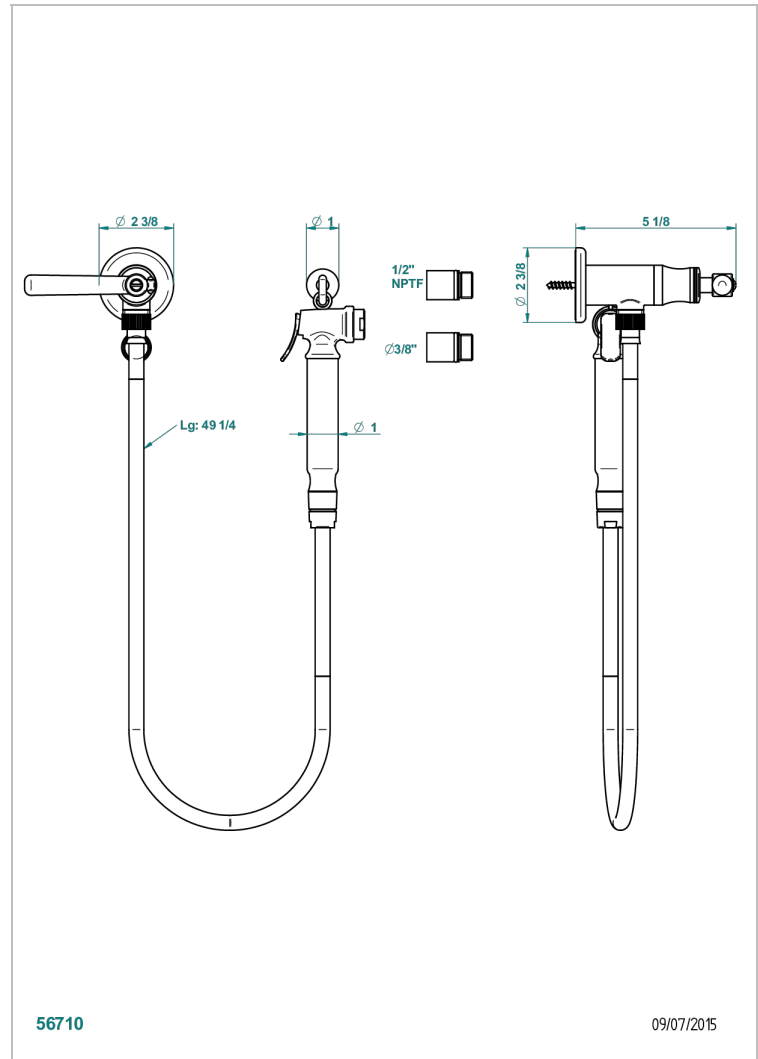

BEAUBOURG CON MANETAS

G7B-5840/8US

THG[®]
PARIS

Conjunto higiénico con llave de paso, flexo reforzado 1m25, tele-ducha con gatillo y gancho.

CARACTERÍSTICAS

- Beaubourg con manetas
- Conjunto higiénico con llave de paso, flexo reforzado 1m25, tele-ducha con gatillo y gancho.

ESPECIFICACIONES TÉCNICAS

- Recommandé : 3 bars (max. 5 bars) - Advised : 43,5 psi (max. 72 psi)
- 9,5 l/min à 3 bars (2.5 gpm at 43.5 psi)

ACABADOS DISPONIBLES

Cromo - A02
Cromo / dorado - G02
Dorado - F01
Niquel - B01