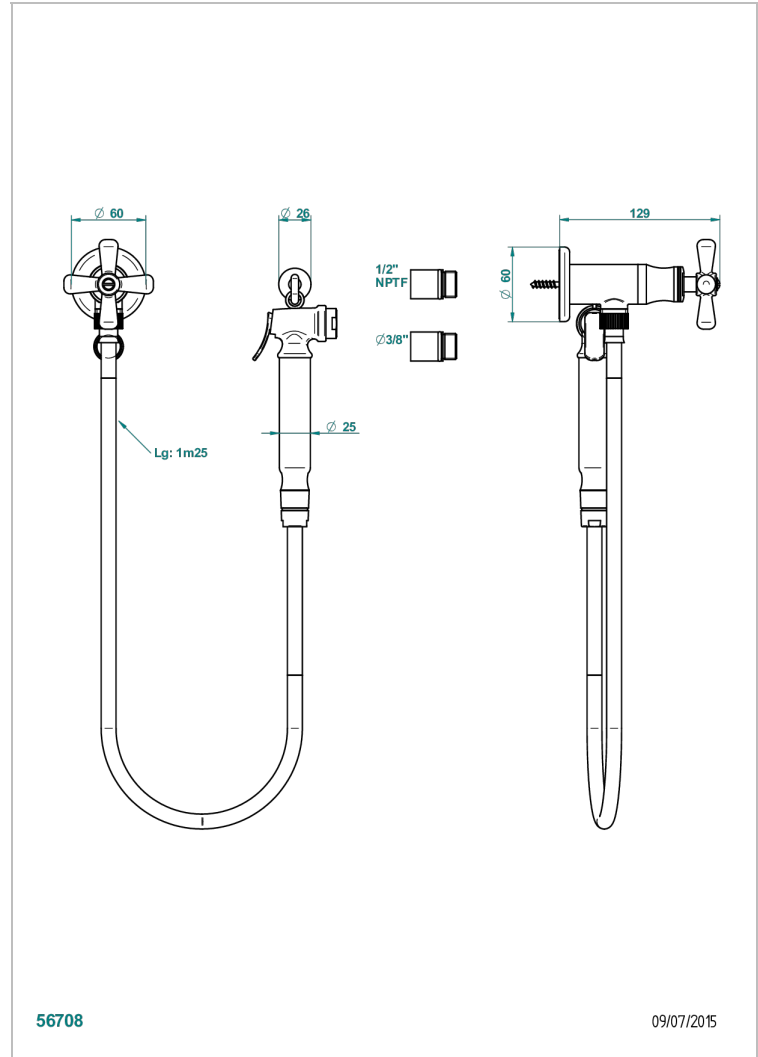

Ensemble hygiénique oriental comprenant : robinet d'arrêt, flexible 1,25 m, douchette à gâchette et crochet - standard américain

CARACTÉRISTIQUES

- Tête à disque céramique 1/2" 1/4 tour
- Flexible métallique 1,25 m renforcé
- Douchette à gâchette en laiton avec réducteur de débit et clapet anti-retour
- Raccordement aux standards US

SPÉCIFICATIONS TECHNIQUES

- Recommandé : 3 bars (max. 5 bars) - Advised : 43,5 psi (max. 72 psi)
- 9,5 l/min à 3 bars (2.5 gpm at 43.5 psi)

FINITIONS DISPONIBLES

- Chromé - A02
- Chromé / doré - G02
- Doré brillant - F01
- Nickel brillant - B01