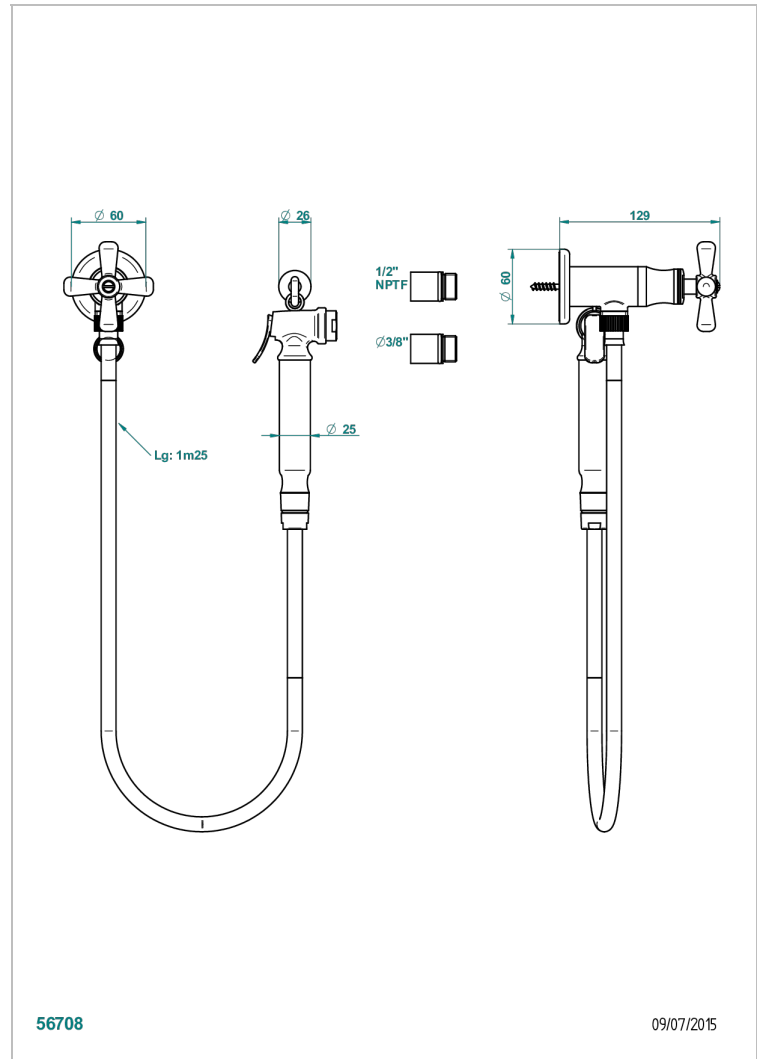

Conjunto higiénico con llave de paso, flexo reforzado 1m25, tele-ducha con gatillo y gancho.

56708

09/07/2015

### CARACTERÍSTICAS

- Beaubourg
- Conjunto higiénico con llave de paso, flexo reforzado 1m25, tele-ducha con gatillo y gancho.

### ESPECIFICACIONES TÉCNICAS

- Recommandé : 3 bars (max. 5 bars) - Advised : 43,5 psi (max. 72 psi)
- 9,5 l/min à 3 bars (2.5 gpm at 43.5 psi)