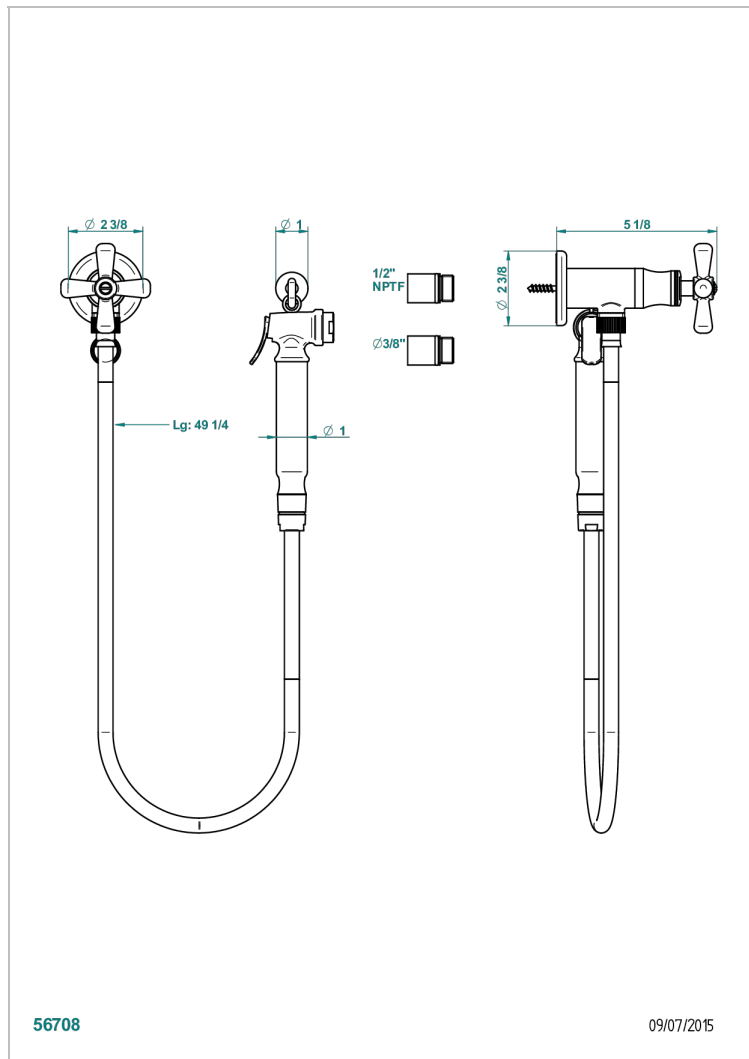

Ensemble hygiénique oriental comprenant : robinet d'arrêt, flexible 1,25 m, douchette à gâchette et crochet - standard américain

CARACTÉRISTIQUES

- Tête à disque céramique 1/2" 1/4 tour
- Flexible métallique 1,25 m renforcé
- Douchette à gâchette en laiton avec réducteur de débit et clapet anti-retour
- Raccordement aux standards US

SPÉCIFICATIONS TECHNIQUES

- Recommandé : 3 bars (max. 5 bars) - Advised : 43,5 psi (max. 72 psi)
- 9,5 l/min à 3 bars (2.5 gpm at 43.5 psi)

FINITIONS DISPONIBLES

- Chromé - A02
- Chromé / doré - G02
- Doré brillant - F01
- Nickel brillant - B01