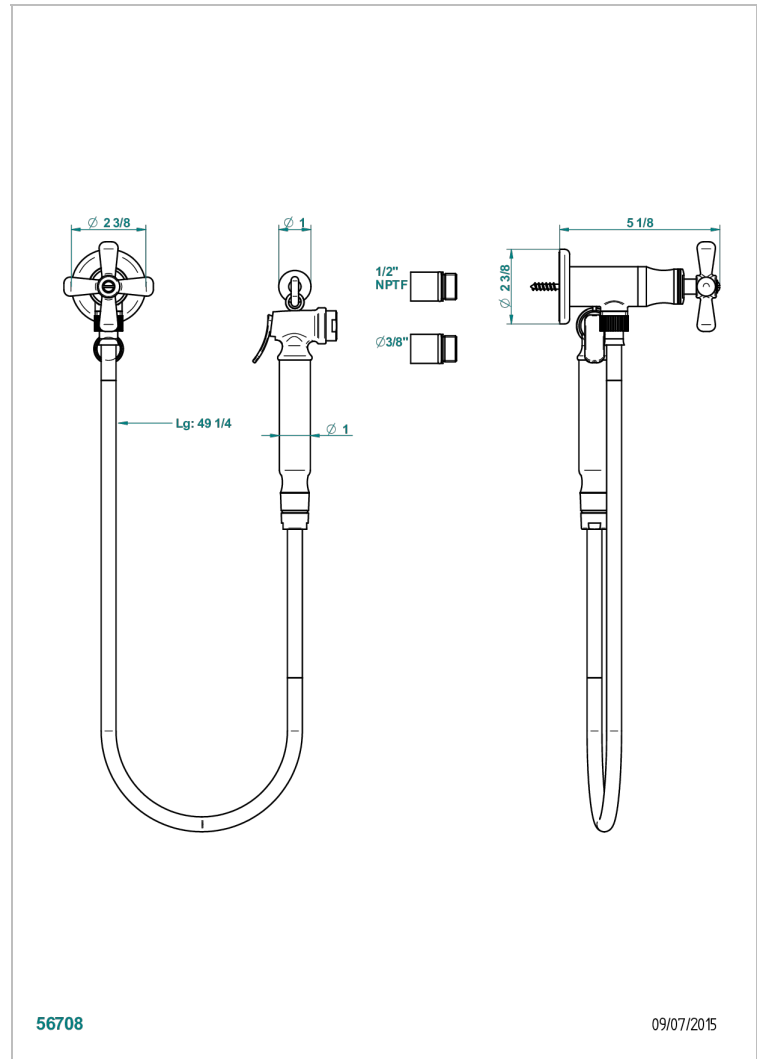

Conjunto higiénico con llave de paso, flexo reforzado 1m25, tele-ducha con gatillo y gancho.

### CARACTERÍSTICAS

- Beaubourg
- Conjunto higiénico con llave de paso, flexo reforzado 1m25, tele-ducha con gatillo y gancho.

### ESPECIFICACIONES TÉCNICAS

- Recommandé : 3 bars (max. 5 bars) - Advised : 43,5 psi (max. 72 psi)
- 9,5 l/min à 3 bars (2.5 gpm at 43.5 psi)