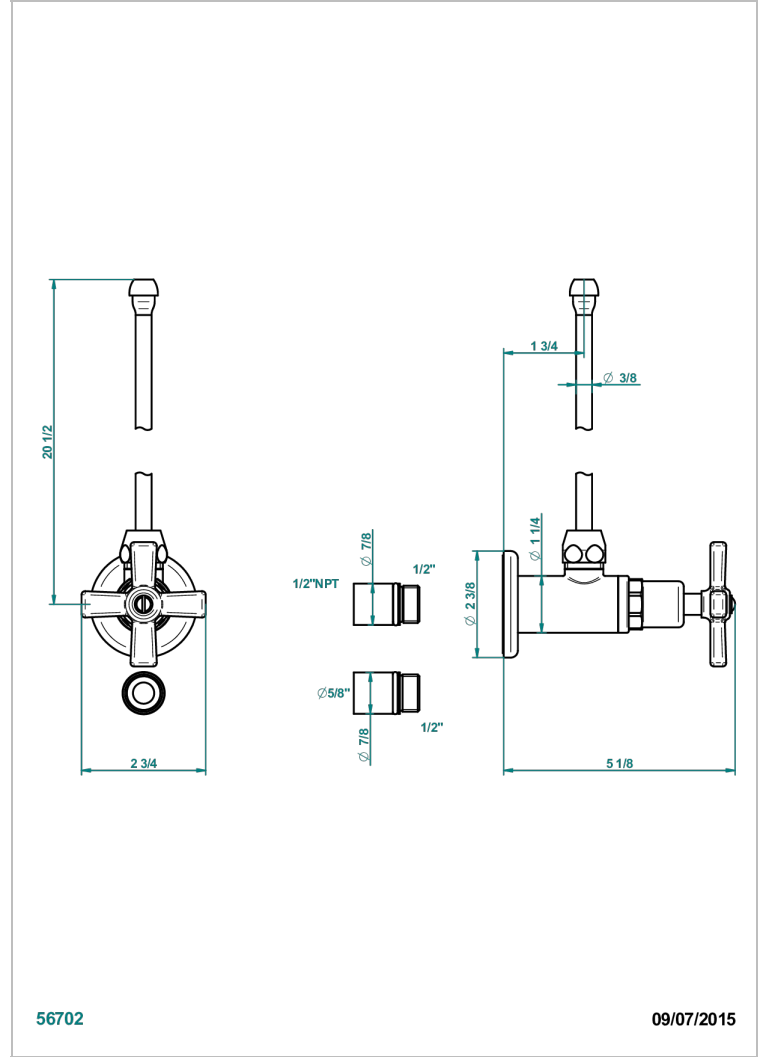

Robinet de réglage jonction femelle avec tube de 50 cm et sachet d'adaptateur, rosace et croisillon de style standard américain pour lavabo et bidet

56702

09/07/2015

CARACTÉRISTIQUES

- Tête à disque céramique 1/2"
- Permet de stopper l'eau pour intervention sur la robinetterie
- Tubes en cuivre de 50 cm coloris idem robinetterie
- Raccordements aux standards US pour vanne réf. 35