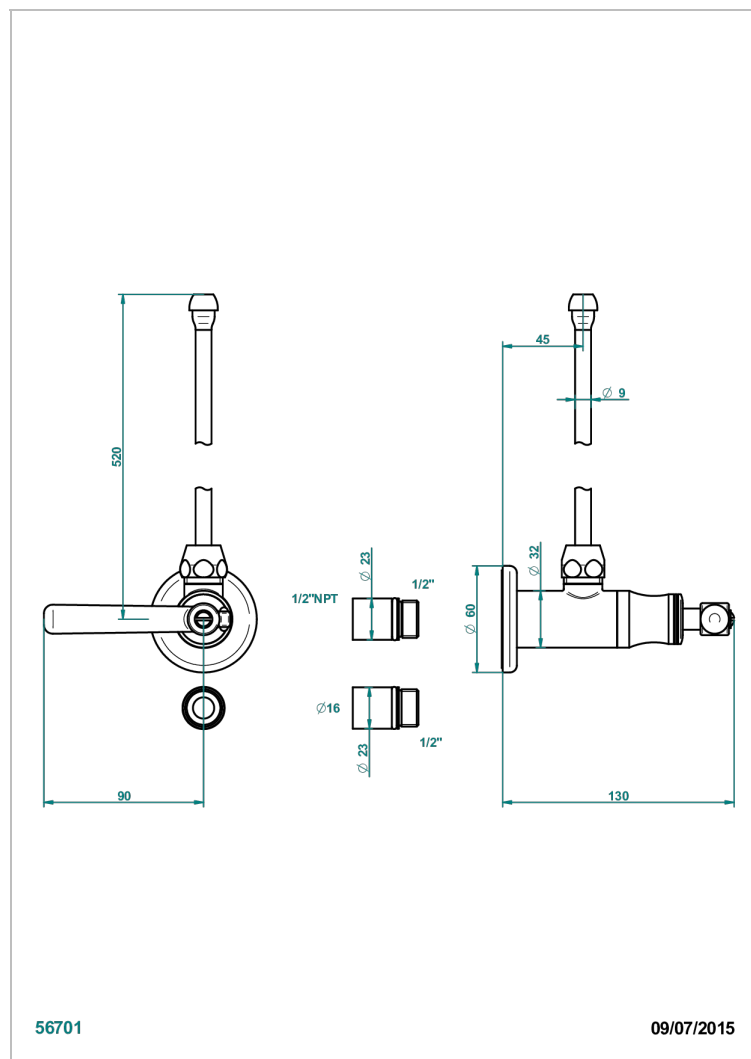

G7B-181/SLA

Robinet de réglage jonction femelle avec tube de 50 cm et sachet d'adaptateur, rosace et croisillon de style standard américain pour lavabo et bidet

56701

09/07/2015

CARACTÉRISTIQUES

- Tête à disque céramique 1/2"
- Permet de stopper l'eau pour intervention sur la robinetterie
- Tubes en cuivre de 50 cm coloris idem robinetterie
- Raccordements aux standards US pour vanne réf. 35