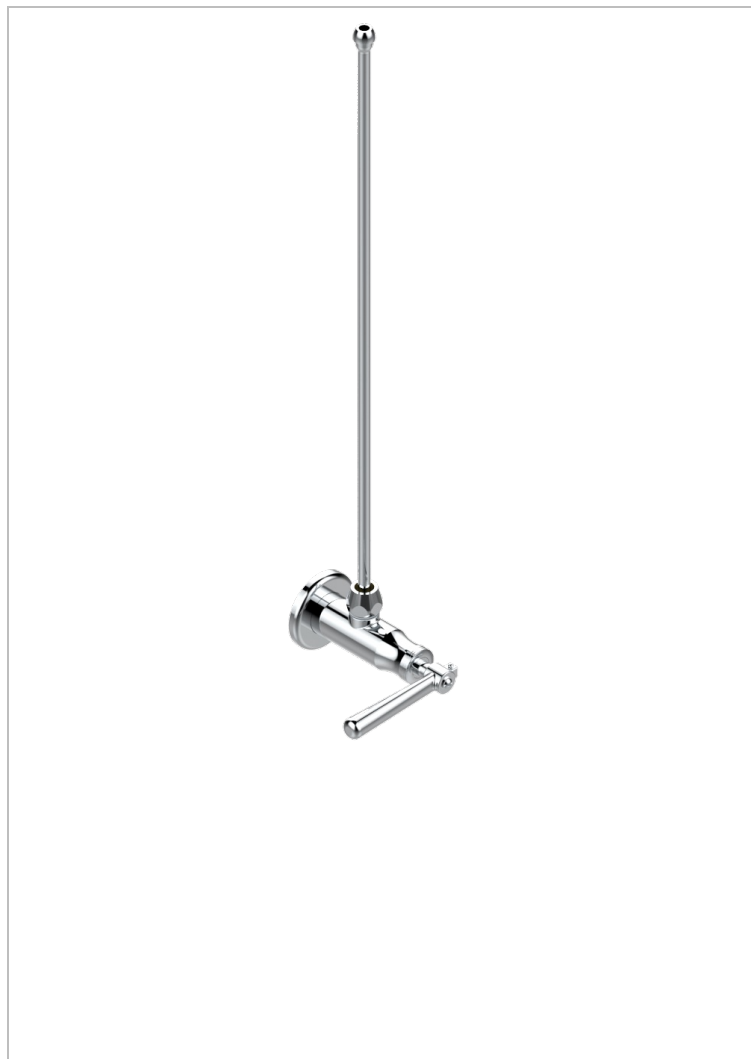

G7B-181/SLA

Robinet de réglage jonction femelle avec tube de 50 cm et sachet d'adaptateur, rosace et croisillon de style standard américain pour lavabo et bidet

56701

09/07/2015

CARACTÉRISTIQUES

- Tête à disque céramique 1/2"
- Permet de stopper l'eau pour intervention sur la robinetterie
- Tubes en cuivre de 50 cm coloris idem robinetterie
- Raccordements aux standards US pour vanne réf. 35

FINITIONS DISPONIBLES

Bronze clair - D01
Chromé - A02
Chromé / doré - G02
Chromé mat - C02
Doré brillant - F01
Doré mat - F07

Laiton fumé naturel - A13
Nickel brillant - B01
Nickel mat - C01
Noir mat céramique - D30
Or pâle - F30
Or pâle mat - F31

Pvd blush - H62
Pvd blush mat - H60
Pvd couleur bronze brown - F33
Pvd couleur bronze brown - mat - F34
Pvd couleur doré - H52
Pvd couleur doré mat - H53

Pvd couleur laiton - H49
Pvd couleur laiton mat - H50
Pvd couleur nickel - H55
Pvd couleur nickel mat - H56
Pvd graphite - H64
Pvd graphite mat - H65

Pvd umber - H66
Pvd umber mat - H67
Vieux nickel - H28