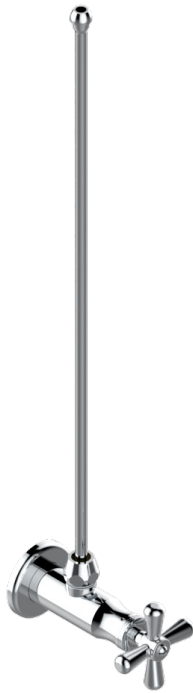

Robinet de réglage jonction femelle avec tube de 50 cm et sachet d'adaptateur, rosace et croisillon de style standard américain pour lavabo et bidet

56700

09/07/2015

CARACTÉRISTIQUES

- Tête à disque céramique 1/2"
- Permet de stopper l'eau pour intervention sur la robinetterie
- Tubes en cuivre de 50 cm coloris idem robinetterie
- Raccordements aux standards US pour vanne réf. 35

FINITIONS DISPONIBLES

Bronze clair - D01
Chromé - A02
Chromé / doré - G02
Chromé mat - C02
Doré brillant - F01
Doré mat - F07

Laiton fumé naturel - A13
Nickel brillant - B01
Nickel mat - C01
Noir mat céramique - D30
Or pâle - F30
Or pâle mat - F31

Pvd blush - H62
Pvd blush mat - H60
Pvd couleur bronze brown - F33
Pvd couleur bronze brown - mat - F34
Pvd couleur doré - H52
Pvd couleur doré mat - H53

Pvd couleur laiton - H49
Pvd couleur laiton mat - H50
Pvd couleur nickel - H55
Pvd couleur nickel mat - H56
Pvd graphite - H64
Pvd graphite mat - H65

Pvd umber - H66
Pvd umber mat - H67
Vieux nickel - H28