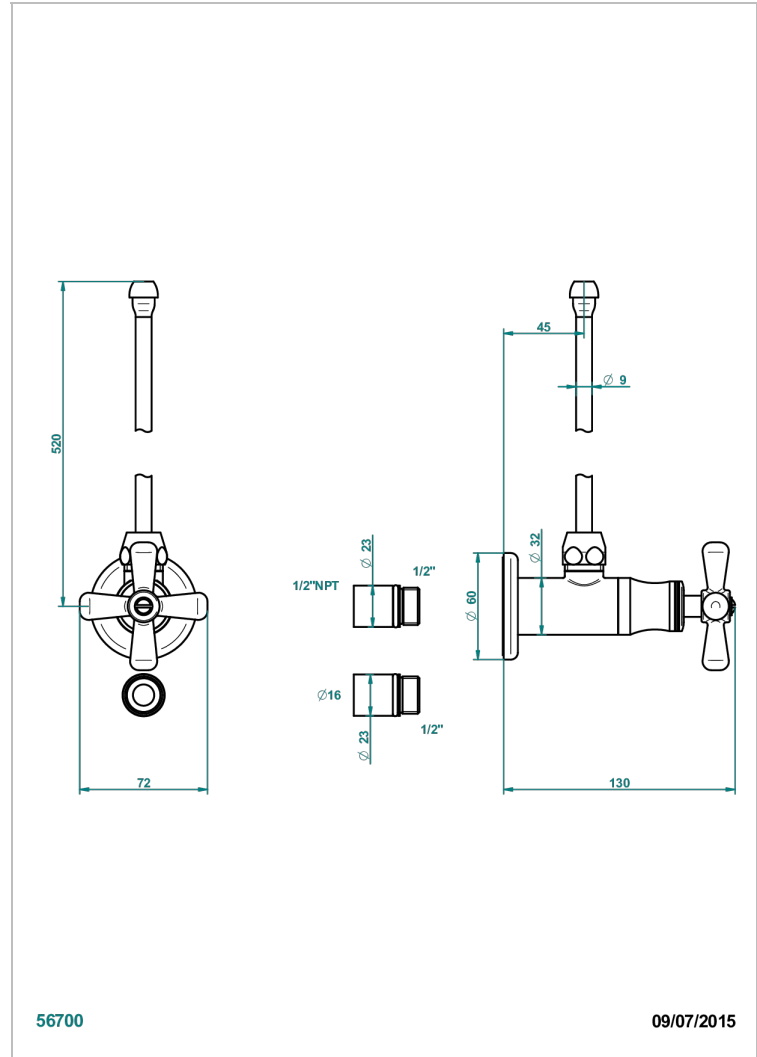

Robinet de réglage jonction femelle avec tube de 50 cm et sachet d'adaptateur, rosace et croisillon de style standard américain pour lavabo et bidet

56700

09/07/2015

CARACTÉRISTIQUES

- Tête à disque céramique 1/2"
- Permet de stopper l'eau pour intervention sur la robinetterie
- Tubes en cuivre de 50 cm coloris idem robinetterie
- Raccordements aux standards US pour vanne réf. 35