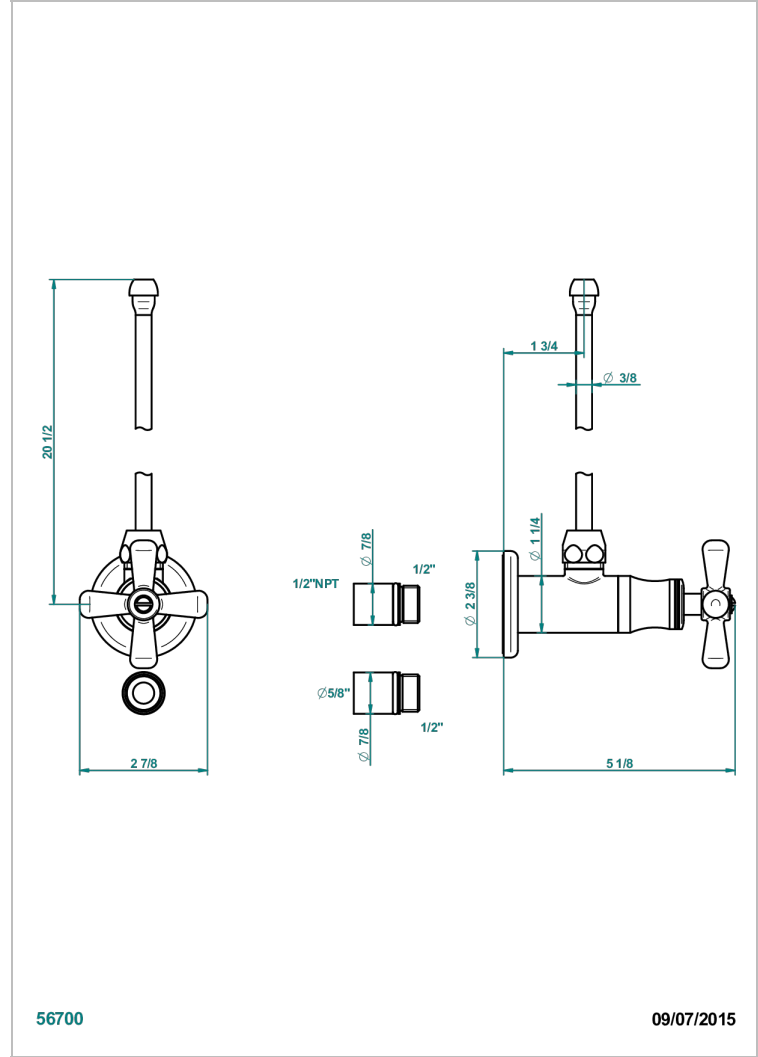

Robinet de réglage jonction femelle avec tube de 50 cm et sachet d'adaptateur, rosace et croisillon de style standard américain pour lavabo et bidet

CARACTÉRISTIQUES

- Tête à disque céramique 1/2"
- Permet de stopper l'eau pour intervention sur la robinetterie
- Tubes en cuivre de 50 cm coloris idem robinetterie
- Raccordements aux standards US pour vanne réf. 35