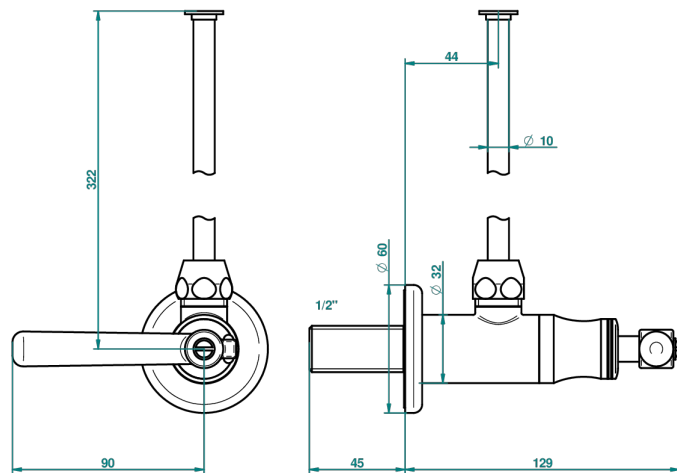

BEAUBOURG CON MANETAS

G7B-181/S

Llave de escuadra 1/2" con tubo de 30 cm con mando de estilo

THG[®]
PARIS

56661

29/06/2015

CARACTERÍSTICAS

- Beaubourg con manetas
- Llave de escuadra 1/2" con tubo de 30 cm con mando de estilo