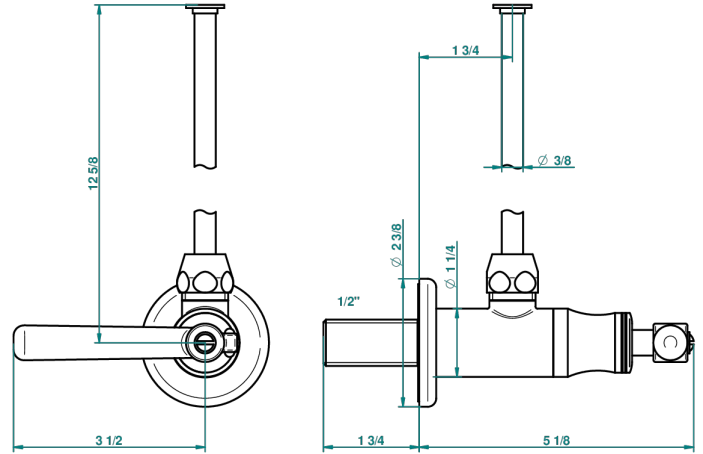

BEAUBOURG CON MANETAS

G7B-181/S

Llave de escuadra 1/2" con tubo de 30 cm con mando de estilo

THG[®]
PARIS

56661

29/06/2015

CARACTERÍSTICAS

- Beaubourg con manetas
- Llave de escuadra 1/2" con tubo de 30 cm con mando de estilo