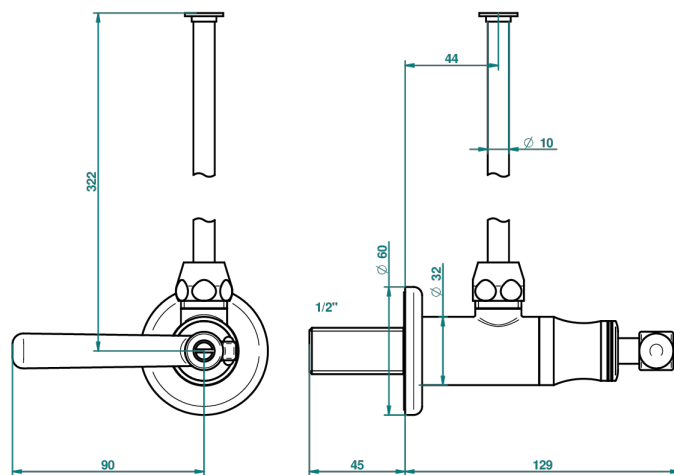

BEAUBOURG С РУКОЯТКАМИ

G7B-181/S

Кран запорный 1/2" стильный регулируемый с 30 см трубкой

THG[®]
PARIS

56661

29/06/2015

ХАРАКТЕРИСТИКИ

- Beaubourg с ручьятками
- Кран запорный 1/2" стильный регулируемый с 30 см трубкой