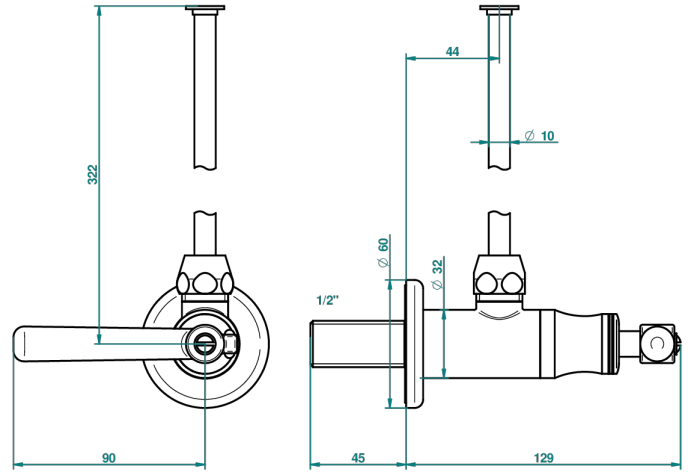

BEAUBOURG CON MANETAS

G7B-181/S

Llave de escuadra 1/2" con tubo de 30 cm con mando de estilo

THG[®]
PARIS

56661

29/06/2015

CARACTERÍSTICAS

- Beaubourg con manetas
- Llave de escuadra 1/2" con tubo de 30 cm con mando de estilo