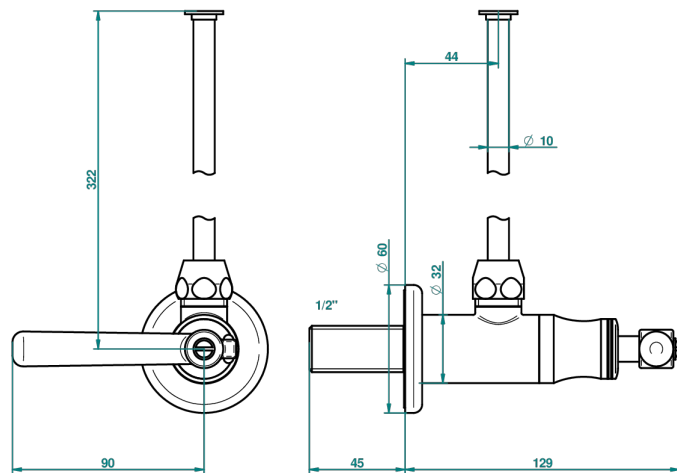

# BEAUBOURG WITH LEVER

G7B-181/S

1/2"可调节龙头，30厘米管道，适应任何风格

THG<sup>®</sup>  
PARIS

56661

29/06/2015

## 特色

- Beaubourg with lever
- 1/2"可调节龙头，30厘米管道，适应任何风格