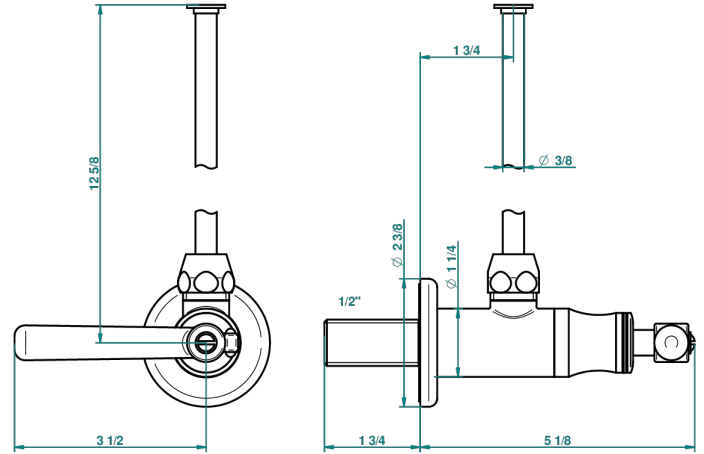

BEAUBOURG CON MANETAS

G7B-181/S

Llave de escuadra 1/2" con tubo de 30 cm con mando de estilo

THG[®]
PARIS

56661

29/06/2015

CARACTERÍSTICAS

- Beaubourg con manetas
- Llave de escuadra 1/2" con tubo de 30 cm con mando de estilo