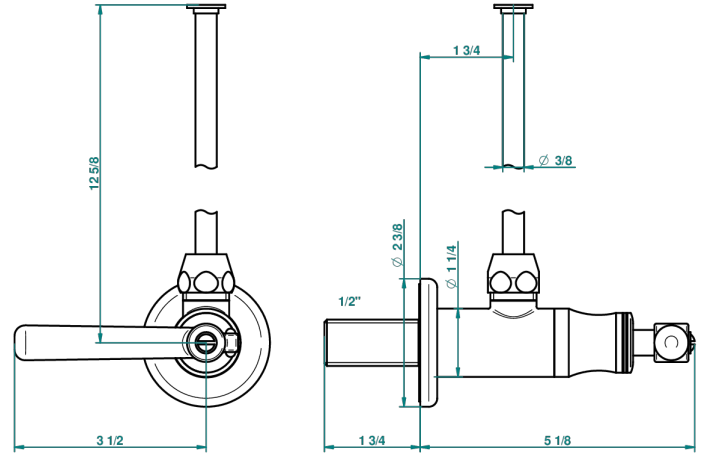

# BEAUBOURG MIT HEBEL

G7B-181/S

Eckventil 1/2" mit Schubrosette und 30 cm Kupferrohr

THG<sup>®</sup>  
PARIS

56661

29/06/2015

## EIGENSCHAFTEN

- Beaubourg mit Hebel
- Eckventil 1/2" mit Schubrosette und 30 cm Kupferrohr