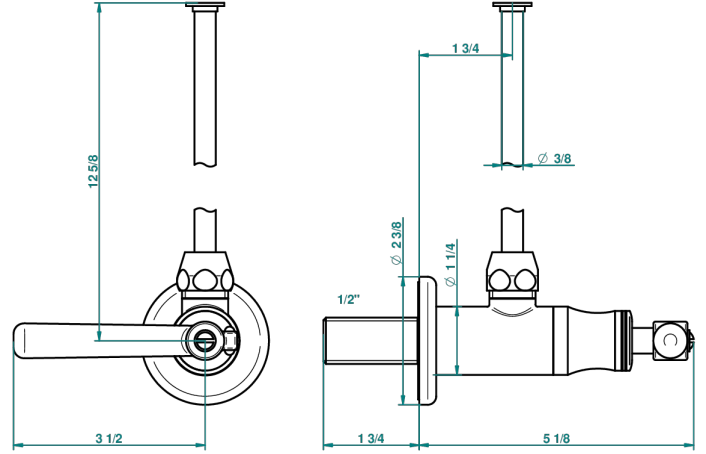

# BEAUBOURG WITH LEVER

G7B-181/S

1/2"可调节龙头，30厘米管道，适应任何风格

THG<sup>®</sup>  
PARIS

56661

29/06/2015

## 特色

- Beaubourg with lever
- 1/2"可调节龙头，30厘米管道，适应任何风格