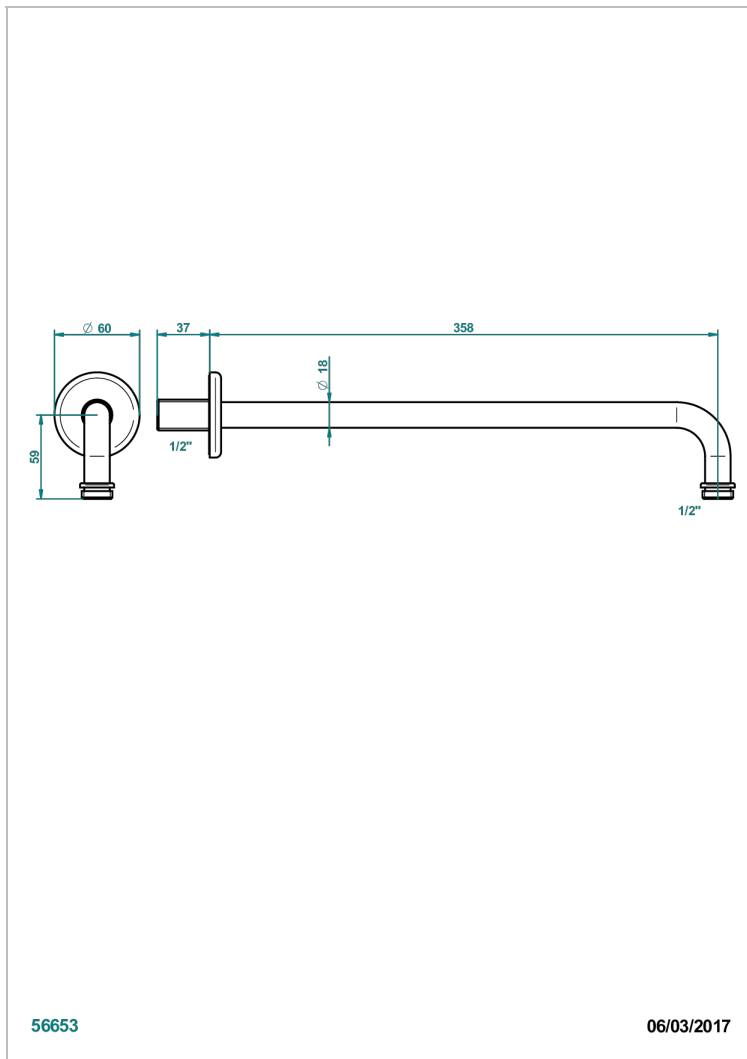

# BEAUBOURG С РУКОЯТКАМИ

G7B-84BC

Трубка-консоль для душевой лейки встраиваемая в стену 1/2" Д: 350 мм 90°

THG<sup>®</sup>  
PARIS

## ХАРАКТЕРИСТИКИ

- Beaubourg с рукоятками
- Трубка-консоль для душевой лейки встраиваемая в стену 1/2"  
Д: 350 мм 90°