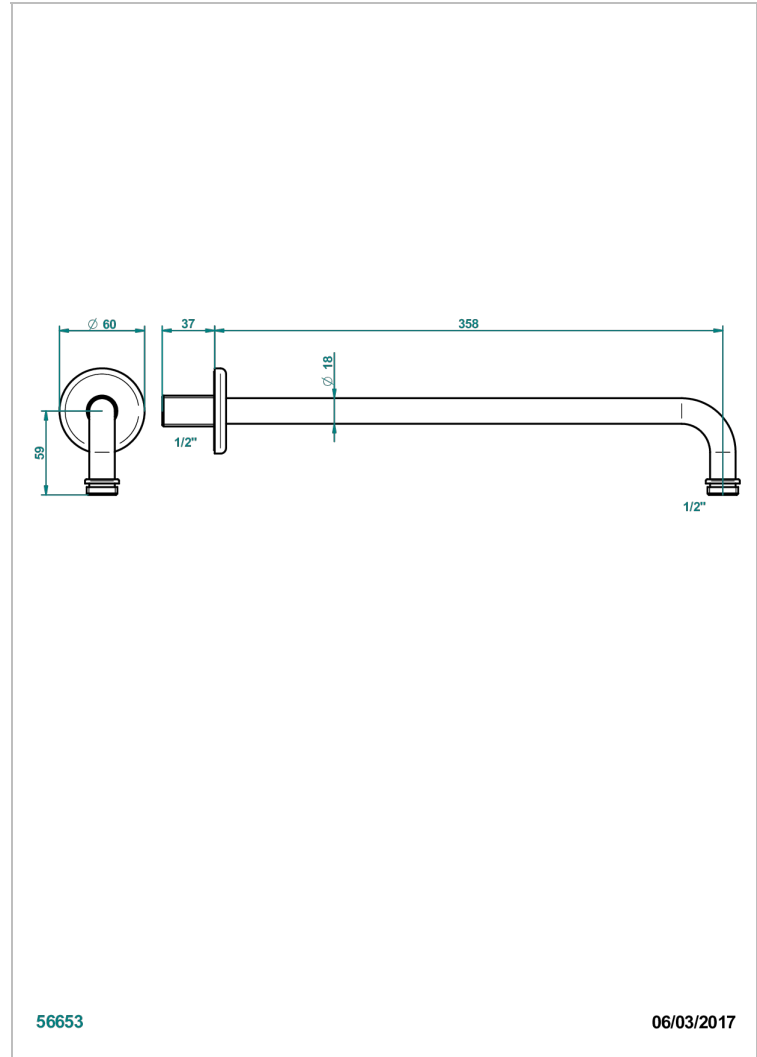

BEAUBOURG A MANETTES

G7B-84BC

Bras pour pomme de douche long. 350 mm coudé à 90° 1/2"

THG[®]
PARIS

CARACTÉRISTIQUES

- Beaubourg à manettes
- Bras pour pomme de douche long. 350 mm coudé à 90° 1/2"

FINITIONS DISPONIBLES

Bronze clair - D01
Chromé - A02
Chromé / doré - G02
Chromé mat - C02
Doré brillant - F01
Doré mat - F07

Laiton fumé naturel - A13
Nickel brillant - B01
Nickel mat - C01
Noir mat céramique - D30
Or pâle - F30
Or pâle mat - F31