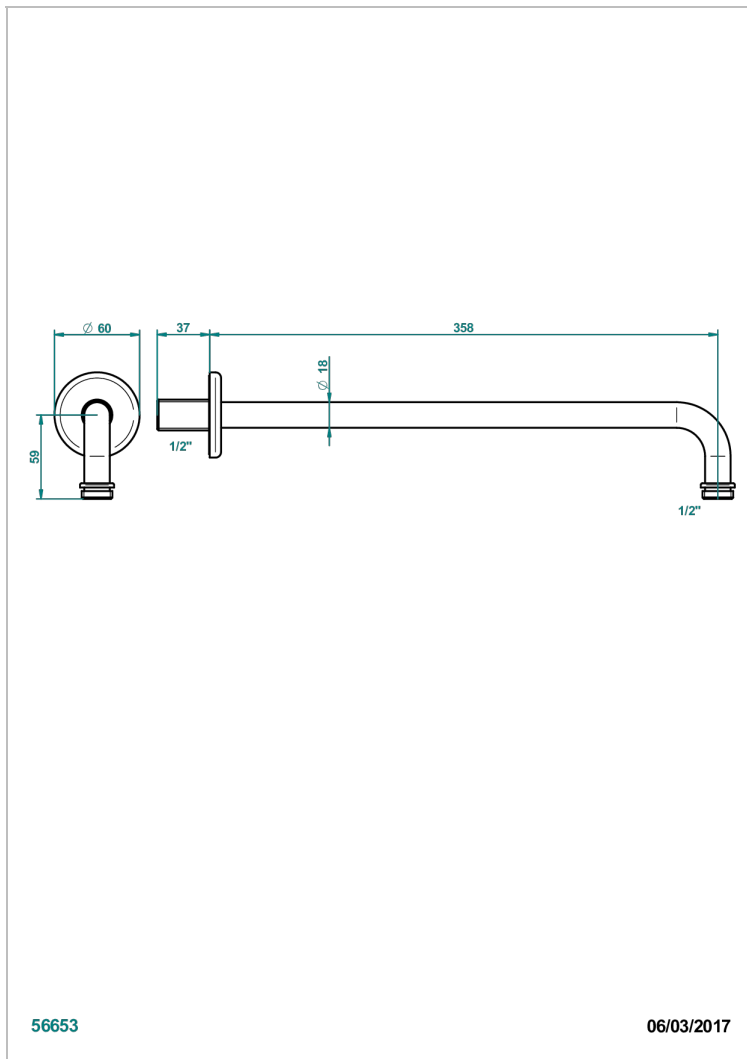

# BEAUBOURG CON MANETAS

G7B-84BC

Brazo de ducha lg 350 mm 1/2"

THG<sup>®</sup>  
PARIS

56653

06/03/2017

## CARACTERÍSTICAS

- Beaubourg con manetas
- Brazo de ducha lg 350 mm 1/2"