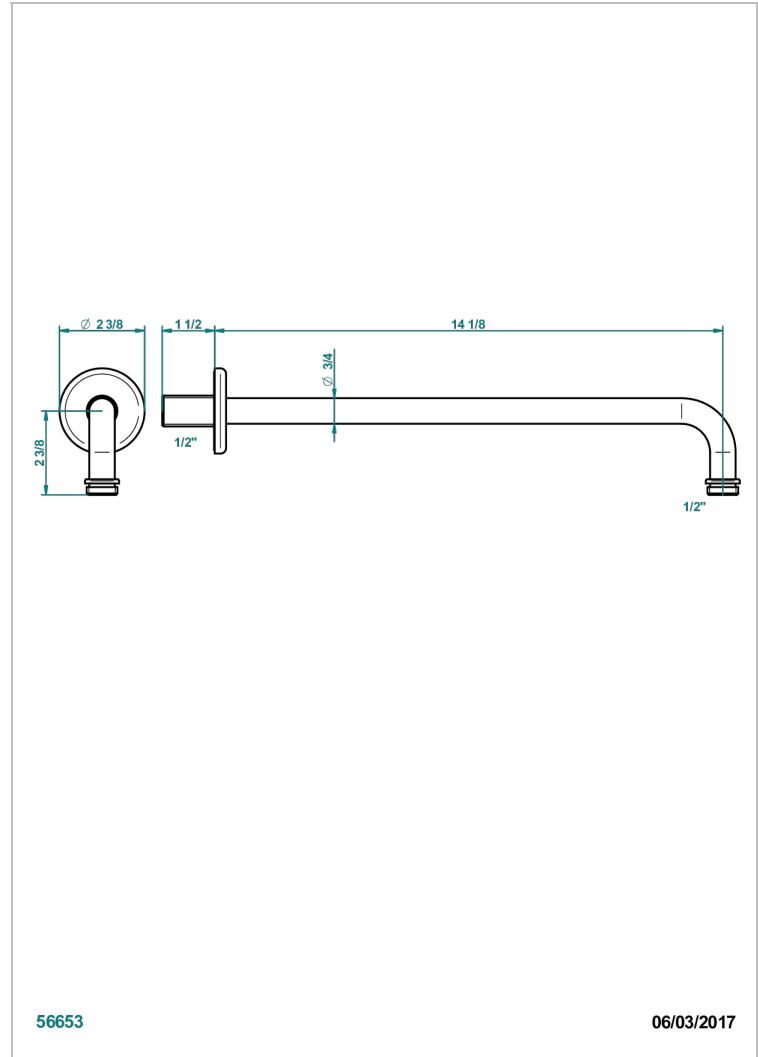

# BEAUBOURG A MANETTES

G7B-84BC

Bras pour pomme de douche long. 350 mm coudé à 90° 1/2"

THG<sup>®</sup>  
PARIS

## CARACTÉRISTIQUES

- Beaubourg à manettes
- Bras pour pomme de douche long. 350 mm coudé à 90° 1/2"