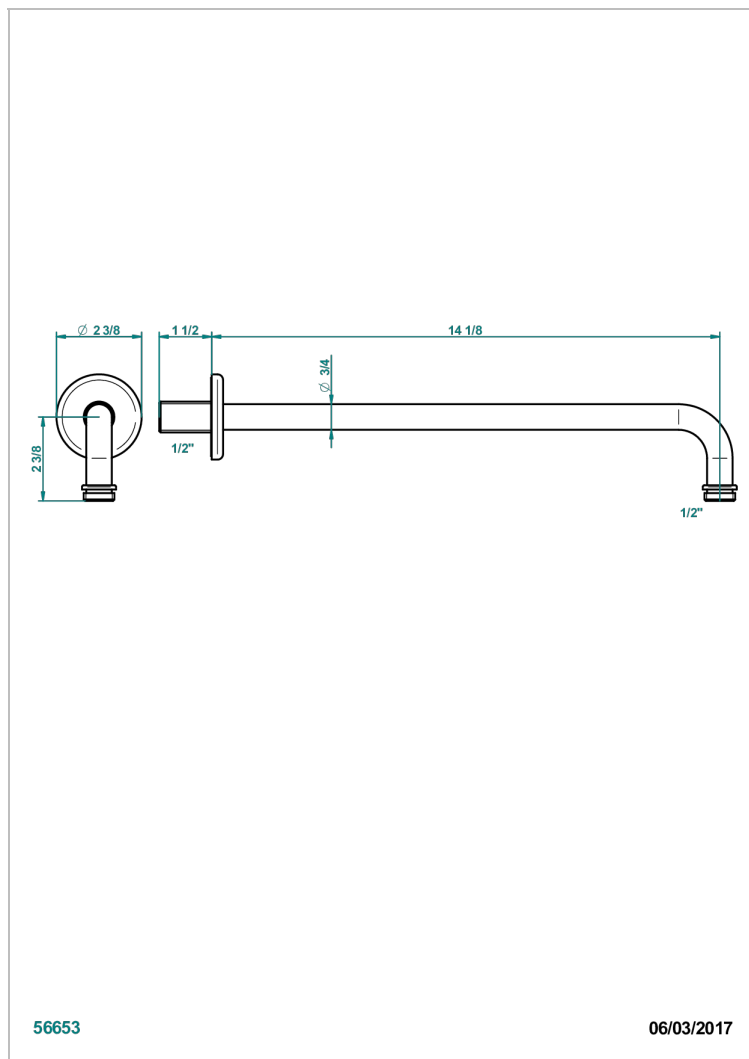

BEAUBOURG CON MANETAS

G7B-84BC

Brazo de ducha lg 350 mm 1/2"

THG[®]
PARIS

56653

06/03/2017

CARACTERÍSTICAS

- Beaubourg con manetas
- Brazo de ducha lg 350 mm 1/2"