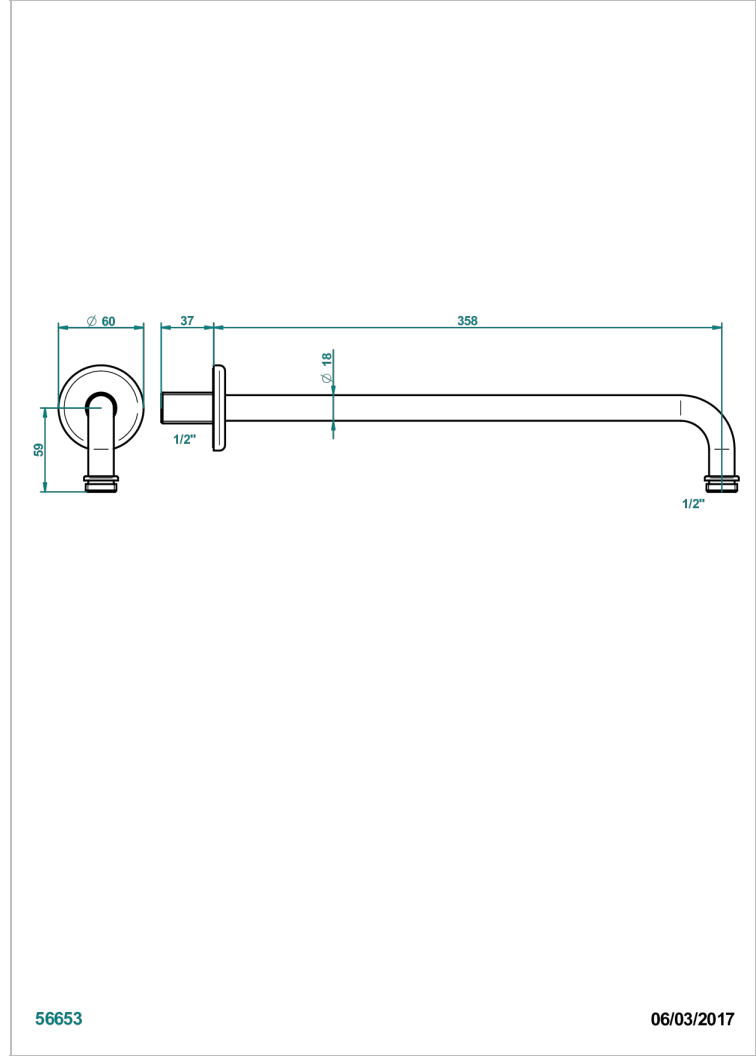

Bras pour pomme de douche long. 350 mm coudé à 90° 1/2"

56653

06/03/2017

CARACTÉRISTIQUES

- Beaubourg
- Bras pour pomme de douche long. 350 mm coudé à 90° 1/2"

FINITIONS DISPONIBLES

Bronze clair - D01
Chromé - A02
Chromé / doré - G02
Chromé mat - C02
Doré brillant - F01
Doré mat - F07