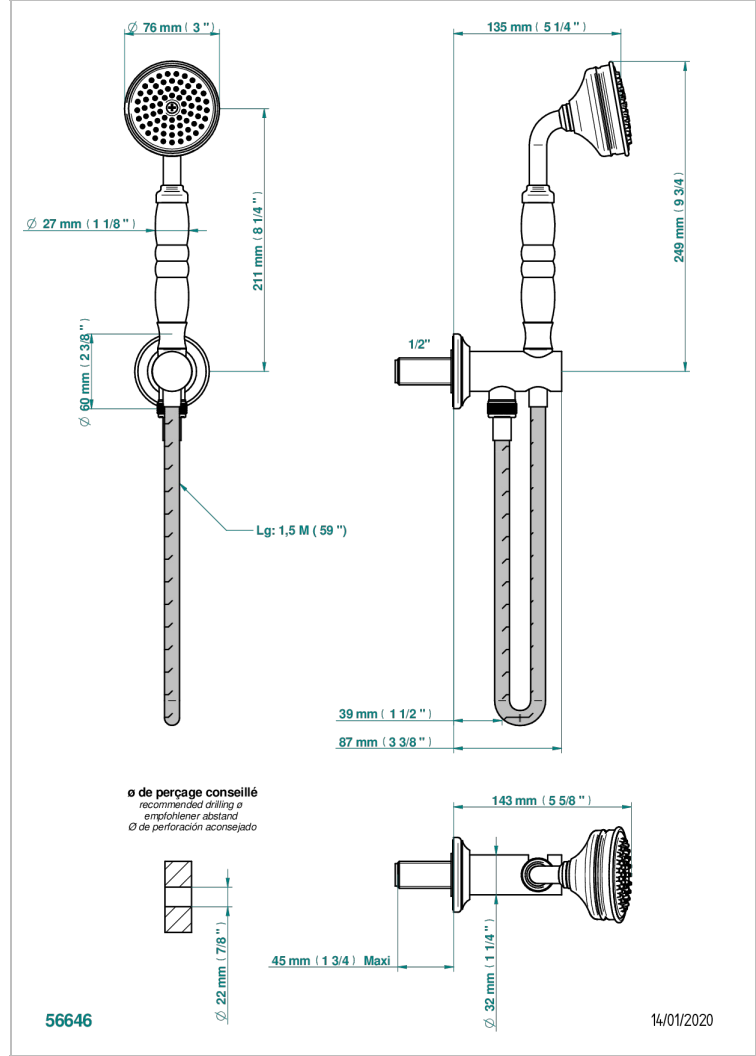

# BROADWAY WITH LEVER

A04-54

入墙式出水管，带M 1/2花洒支架，1.5米软管和花洒托架

THG<sup>®</sup>  
PARIS

## 特色

- Broadway with Lever
- 入墙式出水管，带M 1/2花洒支架，1.5米软管和花洒托架

## 技术特征

- Recommandé : 3 bars (max. 5 bars) - Advised : 43,5 psi (max. 72 psi)
- 9,5 l/min à 3 bars (2.5 gpm at 43.5 psi)