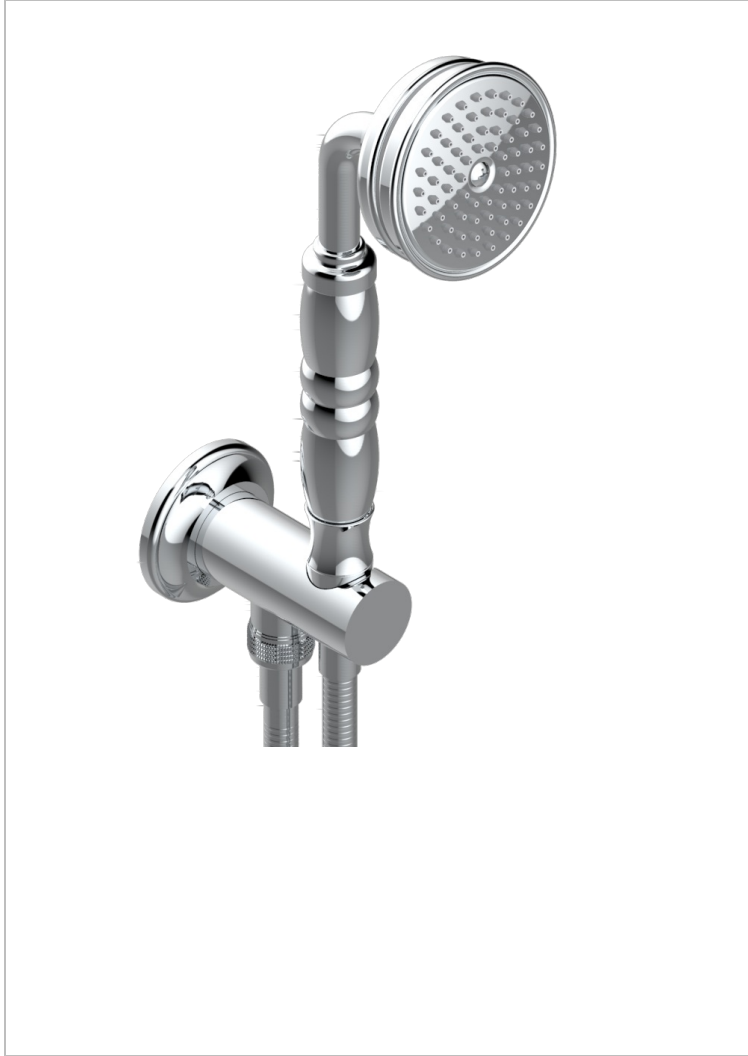

# BROADWAY WITH LEVER

A04-54

入墙式出水管，带M 1/2花洒支架，1.5米软管和花洒托架

THG<sup>®</sup>  
PARIS

## 特色

- Broadway with Lever
- 入墙式出水管，带M 1/2花洒支架，1.5米软管和花洒托架