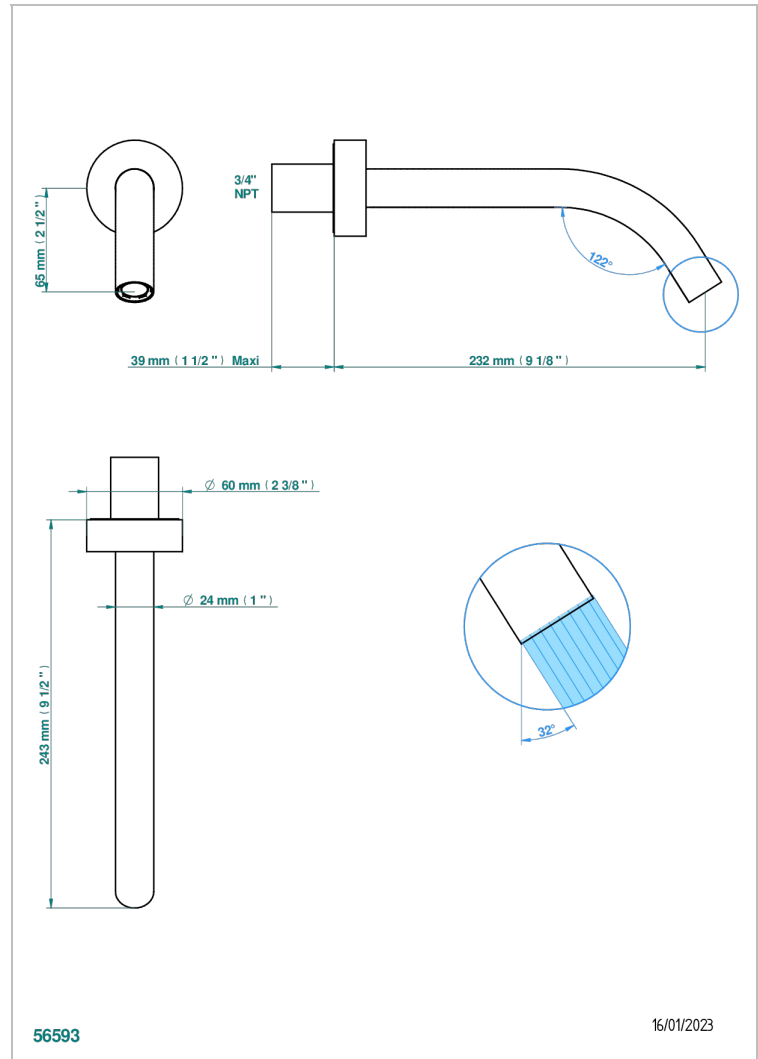

COLLECTION "O"

G4P-22G/US

Bec de bain mural goliath, standard américain

THG[®]
PARIS

CARACTÉRISTIQUES

- ASME : ASME A112.18.1-2011/CSA B125.1-11

CERTIFICATIONS

FINITIONS DISPONIBLES