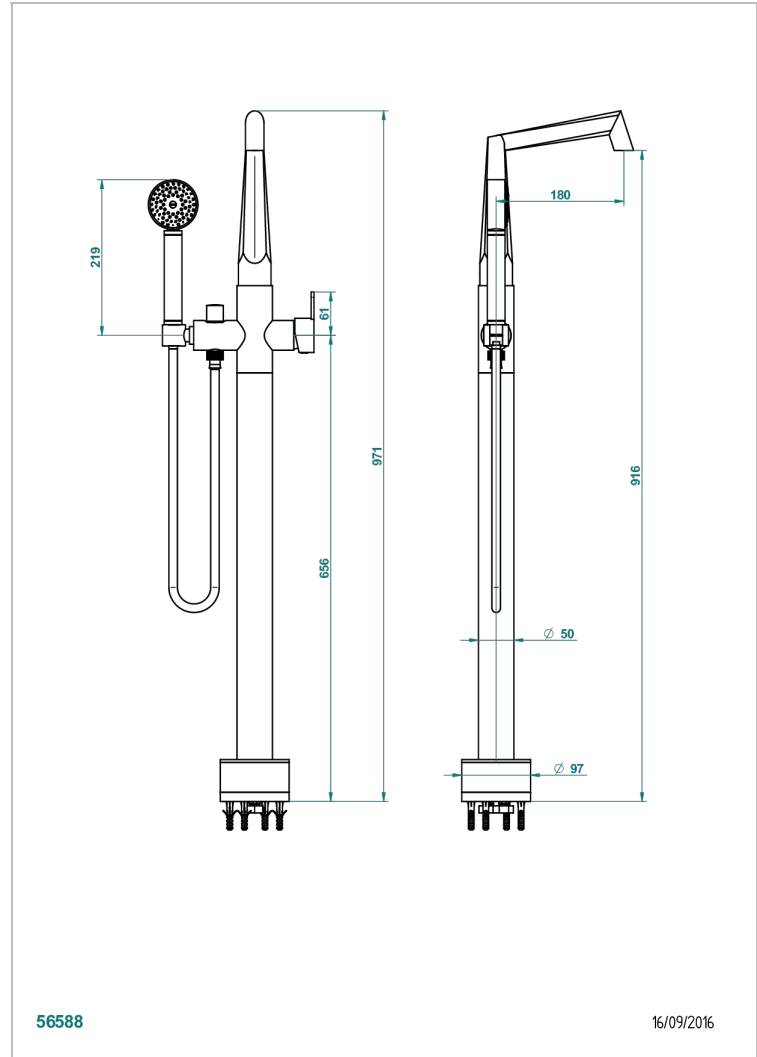

METAMORPHOSE CON MANETAS

G6B-6508S

THG[®]
PARIS

Mezclador baño/ducha sobre columnas, con flexo y ducha teléfono sistema easyclean

CARACTERÍSTICAS

- Métamorphose con manetas
- Mezclador baño/ducha sobre columnas, con flexo y ducha teléfono sistema easyclean

ESPECIFICACIONES TÉCNICAS

- Recommandé : 3 bars (max. 5 bars) - Advised : 43,5 psi (max. 72 psi)
- Bec : 22 l/min à 3 bars - Douchette : 9,5 l/min à 3 bars
- Spout : 5.82 gpm at 43.5 psi - Handshower : 2.5 gpm at 43.5 psi

ACABADOS DISPONIBLES

Bronce claro - D01
Cerámica negra mate - D30
Cobre viejo mate - H07
Cromo - A02
Cromo mate - C02
Dorado - F01

Dorado mate - F07
Dorado pálido - F30
Dorado pálido mate (sin barniz) - F31
Níquel - B01
Níquel mate - C01
Níquel viejo - H28