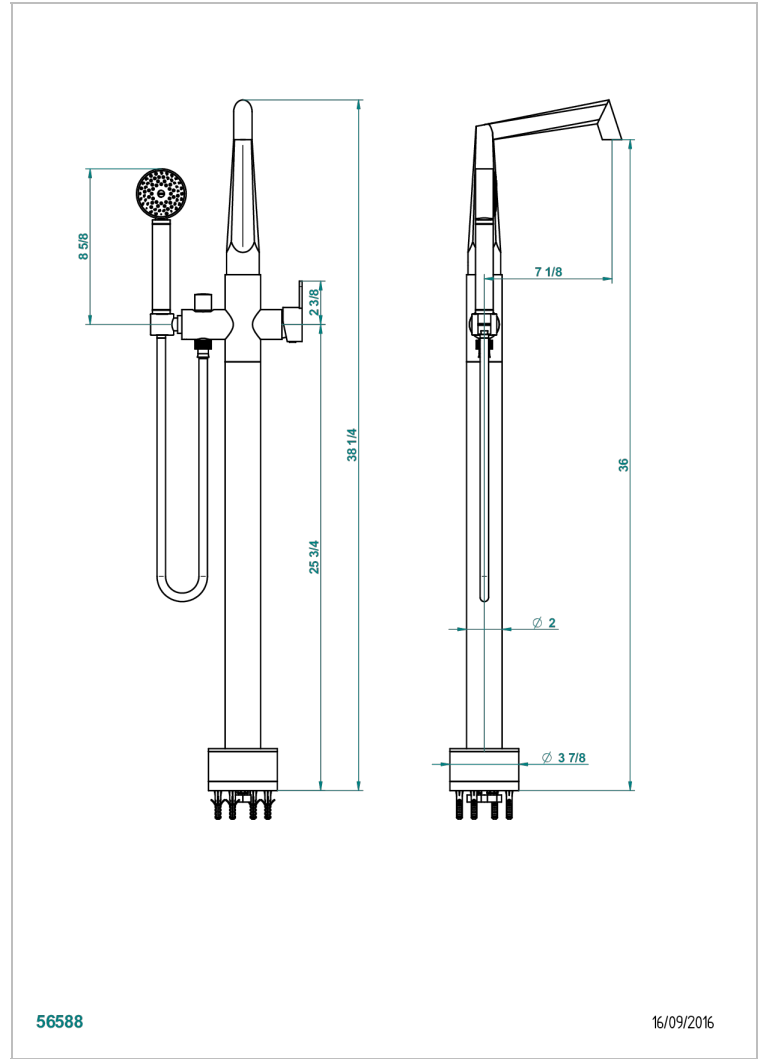

METAMORPHOSE A MANETTES

G6B-6508S

THG[®]
PARIS

Mitigeur bain-douche sur colonne avec flexible et douchette avec système Easyclean

CARACTÉRISTIQUES

- Métamorphose à manettes
- Mitigeur bain-douche sur colonne avec flexible et douchette avec système Easyclean

SPÉCIFICATIONS TECHNIQUES

- Recommandé : 3 bars (max. 5 bars) - Advised : 43,5 psi (max. 72 psi)
- Bec : 22 l/min à 3 bars - Douchette : 9,5 l/min à 3 bars
- Spout : 5.82 gpm at 43.5 psi - Handshower : 2.5 gpm at 43.5 psi

Vieux cuivre rouge mat - H07
Vieux nickel - H28